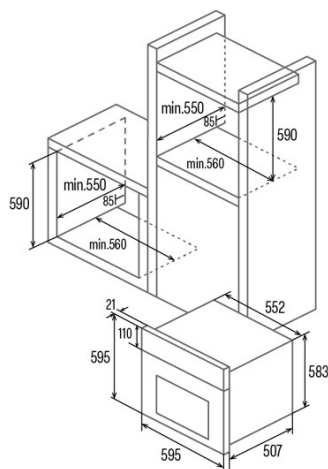

SES 7004 X

Cod. 07044351

EAN 8422248347235

INFORMACIÓN GENERAL

EAN/UPC	8422248347235
Subfamilia	Static

Ficha de producto

Índice de Eficiencia Energética (IEE)	95,2
Clase de eficiencia energética	A
Consumo de energía en modo convencional [kWh/ciclo]	0,76
Fuente de calor	Electricity
Masa del aparato [Kg]	25
Número de cavidades	1
Volumen de la cavidad (L)	65

Dimensiones

Anchura (mm)	450
Altura (mm)	330
Profundidad (mm)	440
Anchura incorporada (mm)	595
Altura incorporada (mm)	595
Profundidad incorporada (mm)	507

Controles

Tipo de control	Mechanical
Mostrar	No
Número de funciones	4
Funciones	Grill;Top and bottom heating;Light;Bottom heating
Indicador del termostato	√
Temperatura mínima [°C]	50
Temperatura máxima [°C]	250