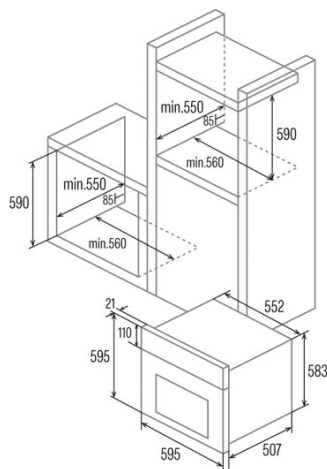

SES 7004 X

 Cod. **07044351_**

 EAN **8422248347235**

INFORMACIÓN GENERAL

EAN/UPC	8422248347235
Subfamilia	Static

Ficha de producto

Índice de Eficiencia Energética (IEE)	95,2
Clase de eficiencia energética	A
Consumo de energía en modo convencional [kWh/ciclo]	0,76
Fuente de calor	Electricity
Masa del aparato [Kg]	25
Número de cavidades	1
Volumen de la cavidad (L)	65

Dimensiones

Anchura (mm)	595
Altura (mm)	595
Profundidad (mm)	519
Anchura incorporada (mm)	560
Altura incorporada (mm)	590
Profundidad incorporada (mm)	550

Controles

Tipo de control	Mechanical
Mostrar	No
Funciones	Top_and_bottom_heating;Light;Bottom heating;Grill
Temporizador	No
Indicador de encendido/apagado	-
Indicador del termostato	√
Temperatura mínima [°C]	50
Temperatura máxima [°C]	250