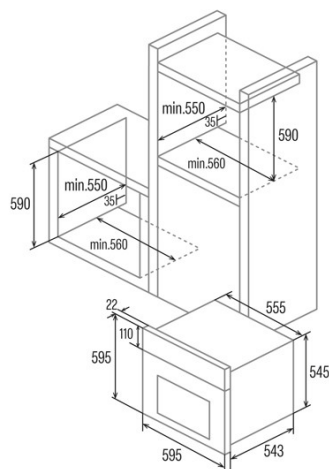

SES 6004 BK

Cod. 07044614

EAN 8422248347839

INFORMACIÓN GENERAL

| | |
|------------|---------------|
| EAN/UPC | 8422248347839 |
| Subfamilia | Static |

Ficha de producto

| | |
|---|-------------|
| Índice de Eficiencia Energética (IEE) | 95,2 |
| Clase de eficiencia energética | A |
| Consumo de energía en modo convencional [kWh/ciclo] | 0,77 |
| Fuente de calor | Electricity |
| Masa del aparato [Kg] | 24,1 |
| Número de cavidades | 1 |
| Volumen de la cavidad (L) | 62 |

Dimensiones

| | |
|------------------|-----|
| Anchura (mm) | 556 |
| Altura (mm) | 545 |
| Profundidad (mm) | 548 |

Controles

| | |
|--------------------------------|--|
| Tipo de control | Mechanical |
| Mostrar | No |
| Número de funciones | 4 |
| Funciones | Double_Grill;Grill;Top and bottom heating;Bottom heating |
| Temporizador | No |
| Indicador de encendido/apagado | √ |
| Indicador del termostato | - |
| Temperatura mínima [°C] | 40 |
| Temperatura máxima [°C] | 240 |