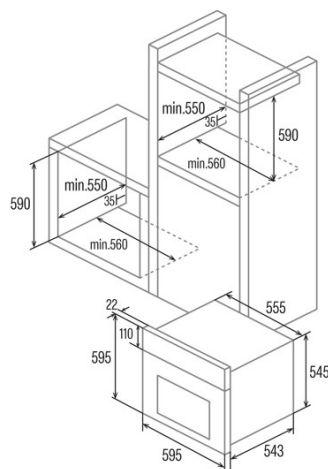

SES 6004 BK

Cod. 07044614

EAN 8422248347839

INFORMACIÓN GENERAL

EAN/UPC	8422248347839
Subfamilia	Static

Ficha de producto

Índice de Eficiencia Energética (IEE)	95,2
Clase de eficiencia energética	A
Consumo de energía en modo convencional [kWh/ciclo]	0,77
Fuente de calor	Electricity
Masa del aparato [Kg]	24,1
Número de cavidades	1
Volumen de la cavidad (L)	62

Dimensiones

Anchura (mm)	556
Altura (mm)	545
Profundidad (mm)	548

Controles

Tipo de control	Mechanical
Mostrar	No
Número de funciones	4
Funciones	Double_Grill;Grill;Top and bottom heating;Bottom heating
Temporizador	No
Indicador de encendido/apagado	√
Indicador del termostato	-
Temperatura mínima [°C]	40
Temperatura máxima [°C]	240