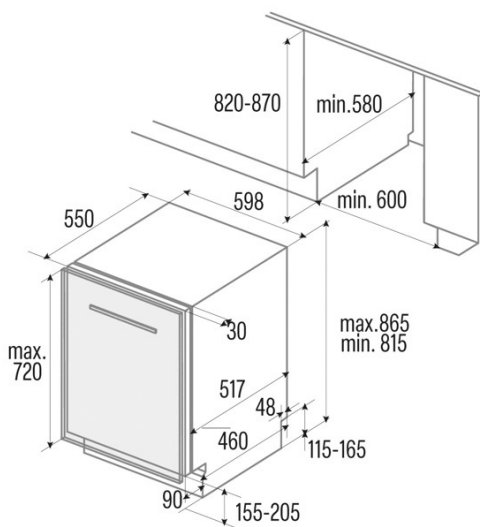

LVI 62012

Cod. 07200079

EAN 8422248351386

INFORMACIÓN GENERAL

EAN/UPC	8422248351386
Subfamilia	Built-in

Conexión eléctrica

Tensión nominal (V)	220-240
Frecuencia nominal (Hz)	50
Potencia nominal de entrada (W)	1760
Longitud del cable de alimentación (m)	1500
Tipo de enchufe	Tipo C

Conexión de energía y agua

Tensión nominal (V)	220-240
Frecuencia nominal (Hz)	50
Potencia nominal de entrada (W)	1760
Longitud del cable de alimentación (m)	1500
Tipo de enchufe	Tipo C
Longitud de la manguera de agua de entrada (m)	1500
Longitud de la manguera de agua de drenaje (m)	1400

Instalación

Anchura (mm)	598
Altura mín. (mm)	815
Profundidad (mm)	550
Altura ajustable	√
Anchura incorporada (mm)	600
Altura interior (mm)	820
Profundidad incorporada (mm)	580

Altura máxima de la puerta (mm)	720
Puerta corredera	-