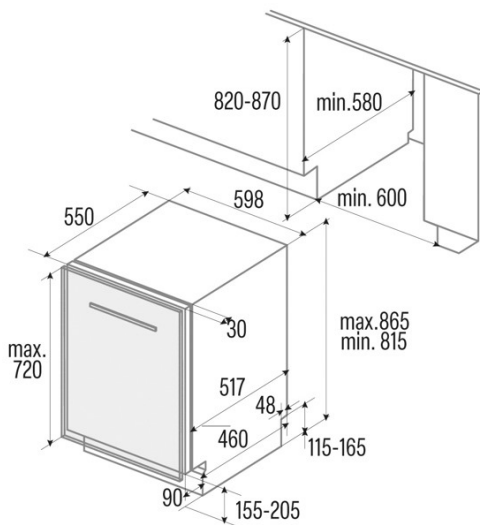

LVI 62012

Cod. 07200079

EAN 8422248351386

INFORMACIÓN GENERAL

EAN/UPC	8422248351386
Subfamilia	Built-in

Conexión eléctrica

Tensión nominal (V)	220-240
Frecuencia nominal (Hz)	50
Potencia nominal de entrada (W)	1760
Longitud del cable de alimentación (m)	1500
Tipo de enchufe	Tipo C

Conexión de energía y agua

Tensión nominal (V)	220-240
Frecuencia nominal (Hz)	50
Potencia nominal de entrada (W)	1760
Longitud del cable de alimentación (m)	1500
Tipo de enchufe	Tipo C
Longitud de la manguera de agua de entrada (m)	1500
Longitud de la manguera de agua de drenaje (m)	1400

Instalación

Anchura (mm)	598
Altura mín. (mm)	815
Profundidad (mm)	550
Altura ajustable	√
Anchura incorporada (mm)	600
Altura interior (mm)	820
Profundidad incorporada (mm)	580

Altura máxima de la puerta (mm)	720
Puerta corredera	-
