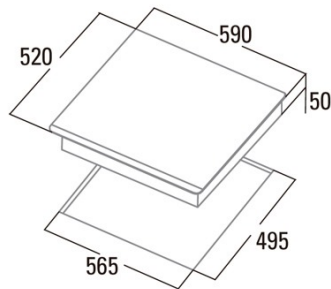

INFORMACIÓN GENERAL

EAN/UPC	8422248069014
Subfamilia	Induction

Ficha de producto

Número de zonas de cocción	4
Zona 1: Tecnología	Induction
Zona 1: Tipo de zona	Rectangular Flexible
Zona 1: Posición	Front Left
Zona 1: Diámetro de la zona (mm)	23,5x19
Zona 1: Potencia (kW)	2,1
Zona 1: Refuerzo (kW)	3,7
Zona 1: Consumo (Wh / kg)	182,7
Zona 1B: Diámetro de la zona (mm)	N/A
Zona 1C: Diámetro de la zona (mm)	N/A
Zona 2: Tecnología	Induction
Zona 2: Tipo de zona	Rectangular Flexible
Zona 2: Posición	Rear Left
Zona 2: Diámetro de la zona (mm)	23,5x19
Zona 2: Potencia (kW)	2,1
Zona 2: Refuerzo (kW)	3,7
Zona 2: Consumo (Wh / kg)	182,7
Zona 2B: Diámetro de la zona (mm)	N/A
Zona 2C: Diámetro de la zona (mm)	N/A
Zona 3: Tecnología	Induction
Zona 3: Tipo de zona	Rectangular Flexible
Zona 3: Posición	Rear Right
Zona 3: Diámetro de la zona (mm)	23,5x19
Zona 3: Potencia (kW)	2,1
Zona 3: Refuerzo (kW)	3,7
Zona 3: Consumo (Wh / kg)	182,7
Zona 3B: Diámetro de la zona (mm)	N/A
Zona 3C: Diámetro de la zona (mm)	N/A
Zona 4: Tecnología	Induction
Zona 4: Tipo de zona	Rectangular Flexible
Zona 4: Posición	Front Right
Zona 4: Diámetro de la zona (mm)	23,5x19
Zona 4: Potencia (kW)	2,1
Zona 4: Refuerzo (kW)	3,7
Zona 4: Consumo (Wh / kg)	182,7
Zona 4B: Diámetro de la zona (mm)	N/A
Zona 4C: Diámetro de la zona (mm)	N/A
Zona 5: Tecnología	N/A
Zona 5: Diámetro de la zona (mm)	N/A
Zona 5B: Diámetro de la zona (mm)	N/A
Zona 5C: Diámetro de la zona (mm)	N/A
Zona 6: Tecnología	N/A
Zona 6: Diámetro de la zona (mm)	N/A
Zona 6B: Diámetro de la zona (mm)	N/A
Zona 6C: Diámetro de la zona (mm)	N/A

Dimensiones

Anchura (mm)	590
Altura (mm)	50
Profundidad (mm)	520
Anchura incorporada (mm)	565
Profundidad incorporada (mm)	495
Sistema de instalación fácil	Quick Fix

Finalización

Material	Vidrio
Bisel	Frente