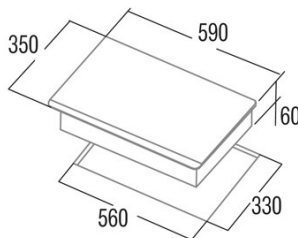

IB2 PLUS BK

Cod. **08027208**

EAN **8422248109420**

INFORMACIÓN GENERAL

EAN/UPC	8422248109420
Subfamilia	Induction

Ficha de producto

Número de zonas de cocción	2
Zona 1: Tecnología	Induction
Zona 1: Tipo de zona	Simple
Zona 1: Posición	Right
Zona 1: Diámetro de la zona (mm)	16
Zona 1: Potencia (kW)	14
Zona 1: Consumo (Wh / kg)	1851
Zona 2: Tecnología	Induction
Zona 2: Tipo de zona	Simple
Zona 2: Posición	Left
Zona 2: Diámetro de la zona (mm)	21
Zona 2: Potencia (kW)	23
Zona 2: Refuerzo (kW)	1763
Zona 2: Consumo (Wh / kg)	183

Dimensiones

Anchura (mm)	590
Altura (mm)	68
Profundidad (mm)	350
Anchura incorporada (mm)	560
Altura incorporada (mm)	320
Profundidad incorporada (mm)	88
Sistema de instalación fácil	Quick Fix

Finalización