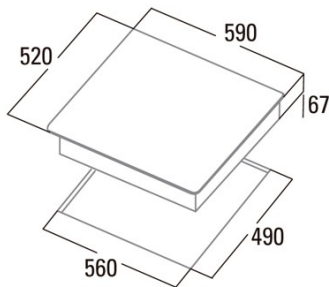

INFORMACIÓN GENERAL

EAN/UPC	8422248082525
Subfamilia	Radiant

Ficha de producto

Número de zonas de cocción	3
Zona 1: Tecnología	Radiant
Zona 1: Tipo de zona	Simple
Zona 1: Posición	Front Right
Zona 1: Diámetro de la zona (mm)	18
Zona 1: Potencia (kW)	1,8
Zona 1: Consumo (Wh / kg)	147,1
Zona 1B: Diámetro de la zona (mm)	N/A
Zona 1C: Diámetro de la zona (mm)	N/A
Zona 2: Tecnología	Radiant
Zona 2: Tipo de zona	Simple
Zona 2: Posición	Rear Right
Zona 2: Diámetro de la zona (mm)	14
Zona 2: Potencia (kW)	1,2
Zona 2: Consumo (Wh / kg)	147
Zona 2B: Diámetro de la zona (mm)	N/A
Zona 2C: Diámetro de la zona (mm)	N/A
Zona 3: Tecnología	Radiant
Zona 3: Tipo de zona	Simple
Zona 3: Posición	Rear Left
Zona 3: Diámetro de la zona (mm)	27
Zona 3: Potencia (kW)	2,7
Zona 3: Consumo (Wh / kg)	140,1
Zona 3B: Diámetro de la zona (mm)	21
Zona 3B: Potencia (kW)	1,95
Zona 3B: Consumo (Wh / kg)	140,1
Zona 3C: Diámetro de la zona (mm)	14,5
Zona 3C: Potencia (kW)	1,05
Zona 3C: Consumo (Wh / kg)	140,1
Zona 4: Tecnología	N/A
Zona 4: Diámetro de la zona (mm)	N/A
Zona 4B: Diámetro de la zona (mm)	N/A
Zona 4C: Diámetro de la zona (mm)	N/A
Zona 5: Tecnología	N/A
Zona 5: Diámetro de la zona (mm)	N/A
Zona 5B: Diámetro de la zona (mm)	N/A
Zona 5C: Diámetro de la zona (mm)	N/A
Zona 6: Tecnología	N/A
Zona 6: Diámetro de la zona (mm)	N/A
Zona 6B: Diámetro de la zona (mm)	N/A
Zona 6C: Diámetro de la zona (mm)	N/A

Dimensiones

Anchura (mm)	590
Altura (mm)	67
Profundidad (mm)	520
Altura incorporada (mm)	560
Profundidad incorporada (mm)	490
Sistema de instalación fácil	Quick Fix

Finalización

Material	Stainless Steel
Bisel	No
Marco	No
Soportes de cocción	Cast Iron

Control