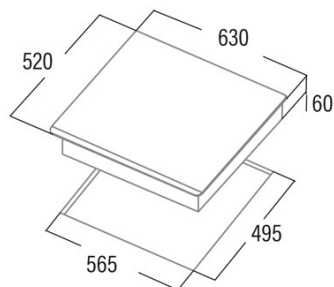

INSB 6032 BK

Cod. **08063404**

EAN **8422248109482**

INFORMACIÓN GENERAL

EAN/UPC	8422248109482
Subfamilia	Induction

Ficha de producto

Número de zonas de cocción	3
Zona 1: Tecnología	Induction
Zona 1: Tipo de zona	Simple
Zona 1: Posición	Front Left
Zona 1: Diámetro de la zona (mm)	21
Zona 1: Potencia (kW)	2,3
Zona 1: Refuerzo (kW)	2,6
Zona 1: Consumo (Wh / kg)	191,5
Zona 1B: Diámetro de la zona (mm)	N/A
Zona 1C: Diámetro de la zona (mm)	N/A
Zona 2: Tecnología	Induction
Zona 2: Tipo de zona	Simple
Zona 2: Posición	Rear Left
Zona 2: Diámetro de la zona (mm)	16
Zona 2: Potencia (kW)	1,2
Zona 2: Refuerzo (kW)	1,5
Zona 2: Consumo (Wh / kg)	194,8
Zona 2B: Diámetro de la zona (mm)	N/A
Zona 2C: Diámetro de la zona (mm)	N/A
Zona 3: Tecnología	Induction
Zona 3: Tipo de zona	Double
Zona 3: Posición	Right
Zona 3: Diámetro de la zona (mm)	32
Zona 3: Potencia (kW)	3
Zona 3: Refuerzo (kW)	3,6
Zona 3: Consumo (Wh / kg)	175,4
Zona 3B: Diámetro de la zona (mm)	19
Zona 3B: Potencia (kW)	1,5
Zona 3B: Refuerzo (kW)	1,8
Zona 3C: Diámetro de la zona (mm)	N/A
Zona 4: Tecnología	N/A
Zona 4: Tipo de zona	N/A
Zona 4: Posición	N/A
Zona 4: Diámetro de la zona (mm)	N/A
Zona 4B: Diámetro de la zona (mm)	N/A
Zona 4C: Diámetro de la zona (mm)	N/A
Zona 5: Tecnología	N/A
Zona 5: Tipo de zona	N/A
Zona 5: Posición	N/A
Zona 5: Diámetro de la zona (mm)	N/A
Zona 5B: Diámetro de la zona (mm)	N/A
Zona 5C: Diámetro de la zona (mm)	N/A
Zona 6: Tecnología	N/A
Zona 6: Tipo de zona	N/A
Zona 6: Posición	N/A
Zona 6: Diámetro de la zona (mm)	N/A
Zona 6B: Diámetro de la zona (mm)	N/A
Zona 6C: Diámetro de la zona (mm)	N/A

Dimensiones

Anchura (mm)	630
Altura (mm)	58
Profundidad (mm)	520
Anchura incorporada (mm)	565
Altura incorporada (mm)	54
Profundidad incorporada (mm)	495
Sistema de instalación fácil	Quick Fix

Finalización