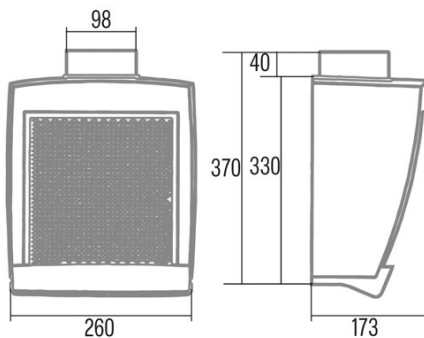

INFORMACIÓN GENERAL

EAN/UPC	8422248010832
Subfamilia	Kitchen Extractor

Ficha de producto según las directivas EU65/2014 - EN61591, EN60704-2-13, EN50564

AEC (Consumo de energía anual) (kWh/año)	60
Clase EEI (clase de eficiencia energética)	D
FDE (eficiencia dinámica de fluidos)	8
Clase FDE (Clase de eficiencia dinámica de fluidos)	E
Clase LE (clase de eficiencia luminosa)	N_A
GFE (Eficiencia de filtrado de grasas)	51,9
Clase GFE (clase de eficiencia de filtrado de grasas)	F
Flujo de aire en modo normal MAX (m3/h)	450
Potencia acústica en modo normal MAX (dB)	57
Po (consumo de energía en modo apagado) (W)	0
Ps (consumo de energía en modo de espera) (W)	0

Directiva de integración UE 66/2014

f (Factor Incremento en el tiempo)	1,8
IEE (Índice de Eficiencia Energética)	90
QBEP (eficiencia máxima del punto de flujo de aire) (m3/h)	145,3
PBEP (eficiencia máxima del punto de presión) (Pa)	152,5
WBEP (Consumo de energía eléctrica con eficiencia máxima) (W)	94,5

Dimensiones exteriores

Anchura (mm)	260
Profundidad (mm)	173
Altura total mínima (mm)	650
Diamètre de sortie (mm)	98

Características

Cantidad del motor	1
Presión máxima (Pa)	235
Flujo de aire de salida libre (m3/h)	450
Tecnología de filtro	Malla
Refuerzo	-
Temporizador	-
Indicador de saturación del filtro	-
Indicador de cambio de filtro de carbón	-
Control remoto	-

Instalación

Distancia mínima a una placa eléctrica (mm)	65
Distancia mínima a una placa de gas (mm)	650
Opción de recirculación	-
Filtro de carbón	-
Back Draught Shutter	-
Escudo interior	-

Conexión eléctrica

Tensión nominal (V)	230
Frecuencia nominal (Hz)	50
Potencia nominal de entrada (W)	125
Protección contra descargas eléctricas	Class II
Longitud del cable de alimentación (m)	0,5
Tipo de enchufe	No plug

Accesorios

Extensión de conducto decorativo superior	N_A
Conducto decorativo blanco	N_A