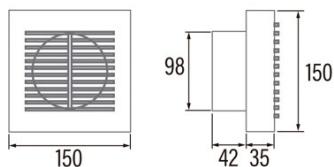

B-10

Cod. 00910000

EAN 8422248110006

INFORMACIÓN GENERAL

EAN/UPC	8422248110006
Subfamilia	Axial

Características generales

Tipo de motor	AC/SHADED POLE
Modelo de motor	SP5812
Potencia del motor (W)	15
Tecnología de iluminación	N/A
Cantidad de luz	N/A
Tipo de filtro	N/A
Número de capas	N/A
Descripción del control	N/A
Niveles de potencia	N/A
Temporizador	-
Temporizador Hygro	-
Indicador electrónico de saturación del filtro	-
Iluminación regulable	-

Instalación

Anchura (mm)	150
Altura (mm)	150
Profundidad (mm)	42
Altura mínima total (mm)	2300
Diámetro de salida (mm)	98
Presión máxima (Pa)	25
Flap anti-retorno incluido	-
Sistema de instalación fácil	No