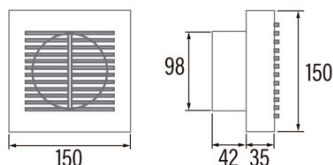

B-10 TIMER

Cod. 00911000

EAN 8422248110105

INFORMACIÓN GENERAL

EAN/UPC	8422248110105
Subfamilia	Axial

Características generales

Tipo de motor	AC/SHADED POLE
Modelo de motor	SP5812
Potencia del motor (W)	15
Tecnología de iluminación	N/A
Cantidad de luz	N/A
Tipo de filtro	N/A
Número de capas	N/A
Descripción del control	Potentiometer
Niveles de potencia	N/A
Temporizador	-
Temporizador Hygro	-
Indicador electrónico de saturación del filtro	-
Iluminación regulable	-

Instalación

Anchura (mm)	150
Altura (mm)	150
Profundidad (mm)	42
Altura mínima total (mm)	2300
Diámetro de salida (mm)	98
Presión máxima (Pa)	25
Flap anti-retorno incluido	-
Sistema de instalación fácil	No