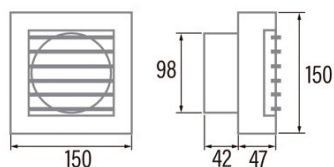

B-10 MATIC

Cod. 00915000

EAN 8422248110204

INFORMACIÓN GENERAL

EAN/UPC	8422248110204
Subfamilia	Axial

Características generales

Tipo de motor	AC/SHADED POLE
Modelo de motor	SP5820
Potencia del motor (W)	15
Tecnología de iluminación	N/A
Cantidad de luz	N/A
Tipo de filtro	N/A
Número de capas	N/A
Descripción del control	N/A
Niveles de potencia	N/A
Temporizador	-
Temporizador Hygro	-
Indicador electrónico de saturación del filtro	-
Iluminación regulable	-

Instalación

Anchura (mm)	150
Altura (mm)	150
Profundidad (mm)	42
Altura mínima total (mm)	2300
Diámetro de salida (mm)	98
Presión máxima (Pa)	25
Flap anti-retorno incluido	-
Sistema de instalación fácil	No