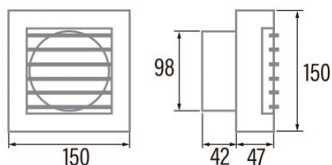

INFORMACIÓN GENERAL

EAN/UPC	8422248110303
Subfamilia	Axial

Características generales

Tipo de motor	AC/SHADED POLE
Modelo de motor	SP5812
Potencia del motor (W)	15
Tecnología de iluminación	N/A
Cantidad de luz	N/A
Tipo de filtro	N/A
Número de capas	N/A
Descripción del control	Potentiometer
Niveles de potencia	N/A
Temporizador	-
Temporizador Hygro	-
Indicador electrónico de saturación del filtro	-
Iluminación regulable	-

Instalación

Anchura (mm)	150
Altura (mm)	150
Profundidad (mm)	42
Altura mínima total (mm)	2300
Diámetro de salida (mm)	98
Presión máxima (Pa)	25
Flap anti-retorno incluido	-
Sistema de instalación fácil	No

Conexión eléctrica

Tensión nominal (V)	220-240
Frecuencia nominal (Hz)	50/60
Potencia nominal de entrada (W)	15
Protección contra descargas eléctricas	Class II
Tipo de enchufe	No plug

Accesorios

Rejilla fija	1910200
Obturador de sobrepresión	1910300
Kit de ventanas	1910000
Anillo de fijación de ventana	1910100

Conexión de energía y agua

Tensión nominal (V)	220-240
Frecuencia nominal (Hz)	50/60
Potencia nominal de entrada (W)	15
Protección contra descargas eléctricas	Class II
Tipo de enchufe	No plug