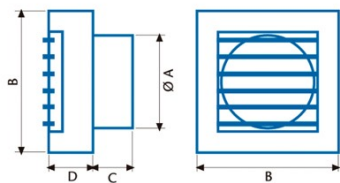

EXTRACCIÓN AXIAL

INFORMACIÓN GENERAL

EAN/UPC	8422248110709
Subfamilia	Axial

B-12 MATIC

Cod. **00925000**

EAN **8422248110709**

	Ø A	B	C	D
B-10 MATIC	98	150	42	47
B-12 MATIC	118	180	45	56
B-15 MATIC	148	209	60	58