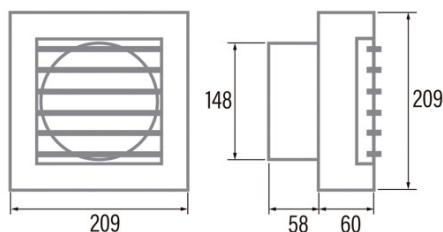

B-15 MATIC

Cod. 00935000

EAN 8422248111102

INFORMACIÓN GENERAL

EAN/UPC	8422248111102
Subfamilia	Axial

Características generales

Tipo de motor	AC/SHADED POLE
Modelo de motor	SP5830
Potencia del motor (W)	28
Tecnología de iluminación	N/A
Cantidad de luz	N/A
Tipo de filtro	N/A
Número de capas	N/A
Descripción del control	N/A
Niveles de potencia	N/A
Temporizador	-
Temporizador Hygro	-
Indicador electrónico de saturación del filtro	-
Iluminación regulable	-

Instalación

Anchura (mm)	209
Altura (mm)	209
Profundidad (mm)	60
Altura mínima total (mm)	2300
Diámetro de salida (mm)	148
Presión máxima (Pa)	63
Flap anti-retorno incluido	-
Sistema de instalación fácil	No