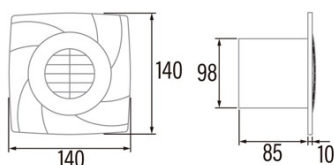

B-10 PLUS

Cod. 00981001

EAN 8422248047906

INFORMACIÓN GENERAL

EAN/UPC	8422248047906
Subfamilia	Axial

Características generales

Tipo de motor	AC/SHADED POLE
Modelo de motor	SP5812
Potencia del motor (W)	15
Tecnología de iluminación	N/A
Cantidad de luz	N/A
Tipo de filtro	N/A
Número de capas	N/A
Descripción del control	Potentiometer
Niveles de potencia	N/A
Temporizador	-
Temporizador Hygro	-
Indicador electrónico de saturación del filtro	-
Iluminación regulable	-

Instalación

Anchura (mm)	150
Altura (mm)	150
Profundidad (mm)	42
Altura mínima total (mm)	2300
Diámetro de salida (mm)	100
Presión máxima (Pa)	25
Flap anti-retorno incluido	-
Sistema de instalación fácil	No