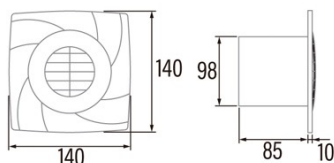

B-10 PLUS

Cod. 00981001

EAN 8422248047906

INFORMACIÓN GENERAL

EAN/UPC	8422248047906
Subfamilia	Axial

Características generales

Tipo de motor	AC/SHADED POLE
Modelo de motor	SP5812
Potencia del motor (W)	15
Tecnología de iluminación	N/A
Cantidad de luz	N/A
Tipo de filtro	N/A
Número de capas	N/A
Descripción del control	Potentiometer
Niveles de potencia	N/A
Temporizador	-
Temporizador Hygro	-
Indicador electrónico de saturación del filtro	-
Iluminación regulable	-

Instalación

Anchura (mm)	150
Altura (mm)	150
Profundidad (mm)	42
Altura mínima total (mm)	2300
Diámetro de salida (mm)	100
Presión máxima (Pa)	25
Flap anti-retorno incluido	-
Sistema de instalación fácil	No