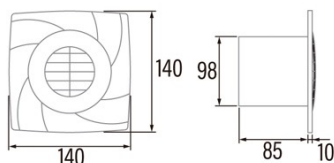

B-10 PLUS TIMER

Cod. 00981101

EAN 8422248049566

INFORMACIÓN GENERAL

EAN/UPC	8422248049566
Subfamilia	Axial

Características generales

Tipo de motor	AC/SHADED POLE
Modelo de motor	SP5812
Potencia del motor (W)	15
Tecnología de iluminación	N/A
Cantidad de luz	N/A
Tipo de filtro	N/A
Número de capas	N/A
Descripción del control	Potentiometer
Niveles de potencia	N/A
Temporizador	-
Temporizador Hygro	-
Indicador electrónico de saturación del filtro	-
Iluminación regulable	-

Instalación

Anchura (mm)	140
Altura (mm)	140
Profundidad (mm)	88
Altura mínima total (mm)	2300
Diámetro de salida (mm)	98
Presión máxima (Pa)	25
Flap anti-retorno incluido	-
Sistema de instalación fácil	No