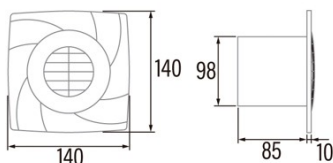

B-10 PLUS TIMER

Cod. 00981101

EAN 8422248049566

INFORMACIÓN GENERAL

EAN/UPC	8422248049566
Subfamilia	Axial

Características generales

Tipo de motor	AC/SHADED POLE
Modelo de motor	SP5812
Potencia del motor (W)	15
Tecnología de iluminación	N/A
Cantidad de luz	N/A
Tipo de filtro	N/A
Número de capas	N/A
Descripción del control	Potentiometer
Niveles de potencia	N/A
Temporizador	-
Temporizador Hygro	-
Indicador electrónico de saturación del filtro	-
Iluminación regulable	-

Instalación

Anchura (mm)	140
Altura (mm)	140
Profundidad (mm)	88
Altura mínima total (mm)	2300
Diámetro de salida (mm)	98
Presión máxima (Pa)	25
Flap anti-retorno incluido	-
Sistema de instalación fácil	No