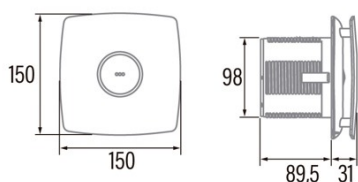

X-MART 10 TIMER

Cod. 01011000

EAN 8422248003414

INFORMACIÓN GENERAL

EAN/UPC	8422248003414
Subfamilia	Axial

Características generales

Tipo de motor	AC/SHADED POLE
Modelo de motor	SP5812
Potencia del motor (W)	15
Tecnología de iluminación	N/A
Cantidad de luz	N/A
Tipo de filtro	N/A
Número de capas	N/A
Descripción del control	Potentiometer
Niveles de potencia	N/A
Temporizador	-
Temporizador Hygro	-
Indicador electrónico de saturación del filtro	-
Iluminación regulable	-

Instalación

Anchura (mm)	150
Altura (mm)	150
Profundidad (mm)	89,5
Altura mínima total (mm)	2300
Diámetro de salida (mm)	98
Presión máxima (Pa)	25
Flap anti-retorno incluido	√
Sistema de instalación fácil	Quick_Flx