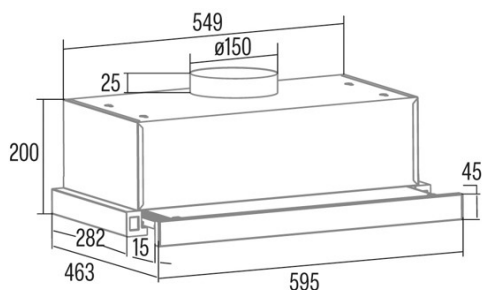

INFORMACIÓN GENERAL

EAN/UPC	8422248108096
Subfamilia	Telescopic

Ficha de producto según las directivas EU65/2014 - EN61591, EN60704-2-13, EN50564

AEC (Consumo de energía anual) (kWh/año)	36,5
Clase EEI (clase de eficiencia energética)	C
FDE (eficiencia dinámica de fluidos)	8,86
Clase FDE (Clase de eficiencia dinámica de fluidos)	E
LE (eficiencia luminosa) (lux/W)	43,9
Clase LE (clase de eficiencia luminosa)	A
GFE (Eficiencia de filtrado de grasas)	60,6
Clase GFE (clase de eficiencia de filtrado de grasas)	E
Flujo de aire en modo normal MIN (m3/h)	158,4
Flujo de aire en modo normal MAX (m3/h)	297,2
Potencia acústica en modo normal MIN (dB)	47,8
Potencia acústica en modo normal MAX (dB)	61,1
Po (consumo de energía en modo apagado) (W)	0

Directiva de integración UE 66/2014

f (Factor Incremento en el tiempo)	1,68
IEE (Índice de Eficiencia Energética)	76,34
QBEP (eficiencia máxima del punto de flujo de aire) (m3/h)	158,4
PBEP (eficiencia máxima del punto de presión) (Pa)	115,03
WBEP (Consumo de energía eléctrica con eficiencia máxima) (W)	57,11
WL (sistema de alumbrado de potencia nominal) (W)	2
EMIDDLE (Iluminancia media en la superficie de cocción) (lux)	87,8

Dimensiones exteriores

Anchura (mm)	595
Profundidad (mm)	297
Altura total máxima (mm)	200
Altura total mínima (mm)	225
Diamètre de sortie (mm)	150

Características

Cantidad del motor	1
Modelo del motor	TT300
Presión máxima (Pa)	170
Flujo de aire de salida libre (m3/h)	700
Tecnología de filtro	Malla de Aluminio
Tecnología de control	Mechanical rocker switch
Refuerzo	-
Niveles de potencia	2
Temporizador	-
Indicador de saturación del filtro	-
Indicador de cambio de filtro de carbón	-
Función de atenuación	-
Conectividad	-
Control remoto	-
Mostrar	-

Iluminación

Tecnología del rayo	LED

Instalación

Distancia mínima a una placa eléctrica (mm)	550
Distancia mínima a una placa de gas (mm)	650
Opción de recirculación	√
Filtro de carbón	-