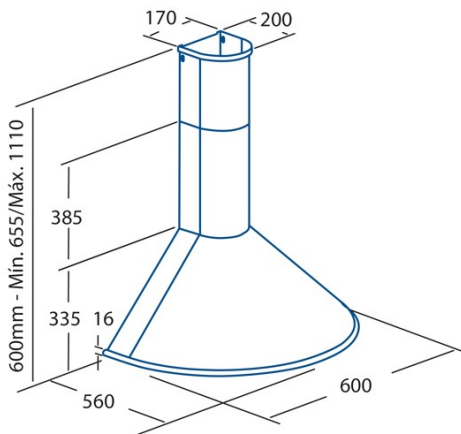

INFORMACIÓN GENERAL

EAN/UPC	8422248084178
Subfamilia	Chimney

Ficha de producto según las directivas EU65/2014 - EN61591, EN60704-2-13, EN50564

AEC (Consumo de energía anual) (kWh/año)	95,7
Clase EEI (clase de eficiencia energética)	C
FDE (eficiencia dinámica de fluidos)	17,8
Clase FDE (Clase de eficiencia dinámica de fluidos)	D
LE (eficiencia luminosa) (lux/W)	36
Clase LE (clase de eficiencia luminosa)	A
GFE (Eficiencia de filtrado de grasas)	90,3
Clase GFE (clase de eficiencia de filtrado de grasas)	B
Flujo de aire en modo normal MIN (m3/h)	385
Flujo de aire en modo normal MAX (m3/h)	645
Potencia acústica en modo normal MIN (dB)	58
Potencia acústica en modo normal MAX (dB)	72
Po (consumo de energía en modo apagado) (W)	0
Ps (consumo de energía en modo de espera) (W)	0

Directiva de integración UE 66/2014

f (Factor Incremento en el tiempo)	1,4
IEE (Índice de Eficiencia Energética)	80,1
QBEP (eficiencia máxima del punto de flujo de aire) (m3/h)	371,8
PBEP (eficiencia máxima del punto de presión) (Pa)	314
WBEP (Consumo de energía eléctrica con eficiencia máxima) (W)	182,5
WL (sistema de alumbrado de potencia nominal) (W)	7
EMIDDLE (Iluminancia media en la superficie de cocción) (lux)	252

Dimensiones exteriores

Anchura (mm)	600
Profundidad (mm)	560
Altura total máxima (mm)	1110
Altura total mínima (mm)	655
Diamètre de sortie (mm)	150, 125

Características

Cantidad del motor	1
Modelo del motor	TA
Presión máxima (Pa)	430
Tecnología de filtro	Malla de Aluminio
Tecnología de control	Mechanical push button
Refuerzo	-
Niveles de potencia	3
Temporizador	-
Indicador de saturación del filtro	-
Indicador de cambio de filtro de carbón	-
Función de atenuación	-
Conectividad	-
Control remoto	-
Mostrar	-

Iluminación

Modelo de luz	ECOLED 2
Tecnología del rayo	LED

Instalación

Distancia mínima a una placa eléctrica (mm)	650
Distancia mínima a una placa de gas (mm)	650
Opción de recirculación	√