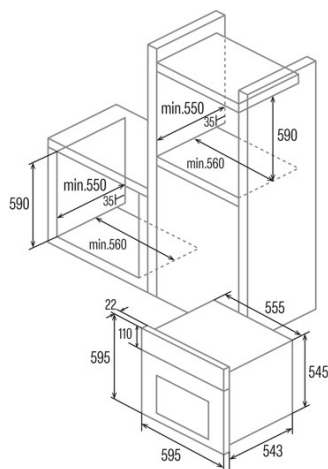

MDS 8008 BK

Cod. 07001405

EAN 8422248347655

INFORMACIÓN GENERAL

| | |
|------------|---------------|
| EAN/UPC | 8422248347655 |
| Subfamilia | Multifunction |

Ficha de producto

| | |
|---|-------------|
| Índice de Eficiencia Energética (IEE) | 117 |
| Clase de eficiencia energética | A |
| Consumo de energía en modo convencional [kWh/ciclo] | 0,85 |
| Consumo de energía en modo impulsado por ventilador [kWh/ciclo] | 0,84 |
| Fuente de calor | Electricity |
| Masa del aparato [Kg] | 30,4 |
| Número de cavidades | 1 |
| Volumen de la cavidad (L) | 80 |

Dimensiones

| | |
|------------------|-----|
| Anchura (mm) | 556 |
| Altura (mm) | 545 |
| Profundidad (mm) | 550 |

Controles

| | |
|--------------------------------|---|
| Tipo de control | Mechanical |
| Mostrar | WHITE |
| Número de funciones | 8 |
| Funciones | Turbo_heating;Top and bottom heating with fan;Grill and fan;Grill;Top and bottom heating;3D cooking;Defrosting;Bottom heating |
| Temporizador | Electronic |
| Indicador de encendido/apagado | √ |
| Temperatura mínima [°C] | 40 |
| Temperatura máxima [°C] | 240 |