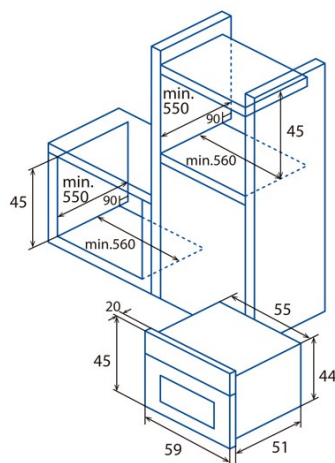

MD 5008 WH

Cod. 07003000

EAN 8422248067898

INFORMACIÓN GENERAL

EAN/UPC	8422248067898
Subfamilia	Compact

Ficha de producto

Índice de Eficiencia Energética (IEE)	97,2
Clase de eficiencia energética	A
Consumo de energía en modo convencional [kWh/ciclo]	0,7
Consumo de energía en modo impulsado por ventilador [kWh/ciclo]	0,71
Fuente de calor	Electricity
Masa del aparato [Kg]	30,4
Número de cavidades	1
Volumen de la cavidad (L)	40

Dimensiones

Anchura (mm)	456
Altura (mm)	595
Profundidad (mm)	502
Anchura incorporada (mm)	560
Altura incorporada (mm)	450
Profundidad incorporada (mm)	550

Controles

Tipo de control	Control táctil
Mostrar	LCD
Número de funciones	8
Funciones	Light;Defrosting;Double grill with fan;Top heating;Top and bottom heating;Top and bottom heating with fan;Bottom heating with fan;Turbo heating
Temporizador	Electronic
Indicador de encendido/apagado	√
Indicador del termostato	√
Temperatura mínima [°C]	50
Temperatura máxima [°C]	250
Sonda térmica	-

Características

Limpieza	Aquasmart Manual
Esmalte	Black
Baja la parrilla	-
Vidrio interior extraíble	-
Número de bombillas	25
Potencia de la lámpara [W]	1
Número de cristales de puerta	3
Cerradura manual de la puerta	-
Cierre suave	-
Tipo de cavidad	Flat
Bastidores laterales	√
Niveles	4
Guías telescópicas	0,75
Ventilador de convección	√