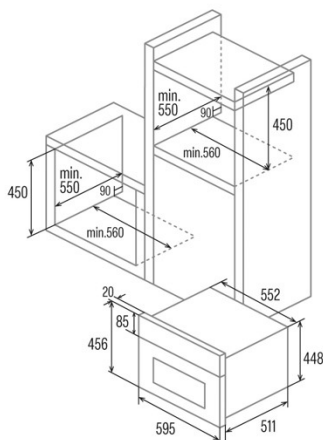

CMD 5008 X

 Cod. **07003307**

 EAN **8422248067881**

INFORMACIÓN GENERAL

EAN/UPC	8422248067881
Subfamilia	Compact

Ficha de producto

Índice de Eficiencia Energética (IEE)	97,2
Clase de eficiencia energética	A
Consumo de energía en modo convencional [kWh/ciclo]	0,7
Consumo de energía en modo impulsado por ventilador [kWh/ciclo]	0,71
Fuente de calor	Electricity
Masa del aparato [Kg]	30,4
Número de cavidades	1
Volumen de la cavidad (L)	40

Dimensiones

Anchura (mm)	456
Altura (mm)	595
Profundidad (mm)	502
Anchura incorporada (mm)	560
Altura incorporada (mm)	450
Profundidad incorporada (mm)	550

Controles

Tipo de control	Control táctil
Mostrar	LCD
Número de funciones	8
Funciones	Top_and_bottom_heating_with_fan;Turbo heating;Bottom heating with fan;Double grill with fan;Defrosting;Top and bottom heating;Light
Temporizador	Electronic
Indicador de encendido/apagado	√
Indicador del termostato	√
Temperatura mínima [°C]	50
Temperatura máxima [°C]	250
Sonda térmica	-