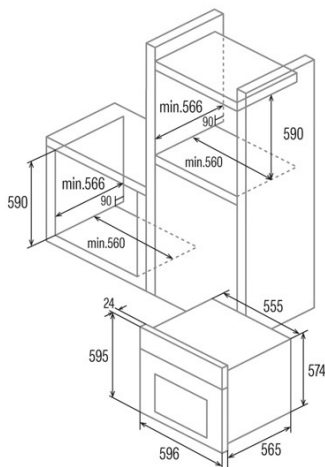

INFORMACIÓN GENERAL

EAN/UPC	8422248077033
Subfamilia	Multifunction

Ficha de producto

Índice de Eficiencia Energética (IEE)	93,8
Clase de eficiencia energética	A
Consumo de energía en modo convencional [kWh/ciclo]	0,76
Consumo de energía en modo impulsado por ventilador [kWh/ciclo]	0,75
Fuente de calor	Electricity
Masa del aparato [Kg]	28
Número de cavidades	1
Volumen de la cavidad (L)	60

Dimensiones

Anchura (mm)	595
Altura (mm)	595
Profundidad (mm)	565
Anchura incorporada (mm)	560
Altura incorporada (mm)	590
Profundidad incorporada (mm)	566

Controles

Tipo de control	Mechanical
Mostrar	No
Número de funciones	7
Funciones	Light;Top heating with fan;Bottom heating_and_fan;Top and bottom heating with fan;Top and bottom heating;Grill and fan;Double_grill;Double grill with fan
Temporizador	Mechanical
Indicador de encendido/apagado	-
Indicador del termostato	√
Temperatura mínima [°C]	40
Temperatura máxima [°C]	240
Sonda térmica	-

Características

Limpieza	No
Esmalte	Black
Baja la parrilla	-
Vidrio interior extraíble	√
Número de bombillas	15
Potencia de la lámpara [W]	1
Número de cristales de puerta	2
Cerradura manual de la puerta	-
Cierre suave	-
Tipo de cavidad	Flat
Bastidores laterales	√
Niveles	5
Guías telescópicas	No
Ventilador de convección	√

Seguridad

Ventilador de refrigeración	√
Protección contra sobrecalentamiento	√
Parada automática de seguridad	√
Cerradura de puerta de pirólisis	-
Indicador de bloqueo de pirólisis	-