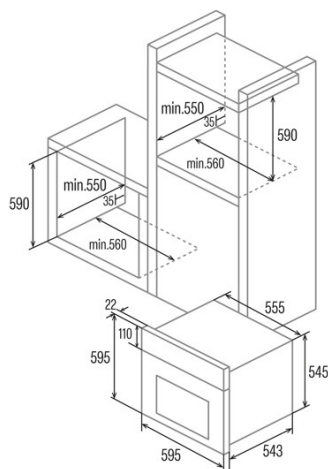

SES 6204 WH

 Cod. **07044105**

 EAN **8422248347730**

INFORMACIÓN GENERAL

EAN/UPC	8422248347730
Subfamilia	Static

Ficha de producto

Índice de Eficiencia Energética (IEE)	95,2
Clase de eficiencia energética	A
Consumo de energía en modo convencional [kWh/ciclo]	0,79
Fuente de calor	Electricity
Masa del aparato [Kg]	26,6
Número de cavidades	1
Volumen de la cavidad (L)	66

Dimensiones

Anchura (mm)	556
Altura (mm)	545
Profundidad (mm)	548

Controles

Tipo de control	Mechanical
Mostrar	No
Número de funciones	4
Funciones	Double_Grill;Bottom heating;Top and bottom heating;Grill
Temporizador	Mechanical
Indicador de encendido/apagado	√
Indicador del termostato	-
Temperatura mínima [°C]	40
Temperatura máxima [°C]	240