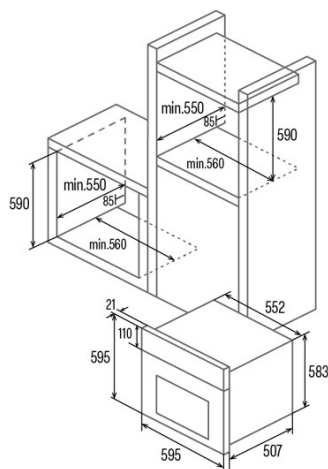

INFORMACIÓN GENERAL

EAN/UPC	8422248347235
Subfamilia	Static

Ficha de producto

Índice de Eficiencia Energética (IEE)	95,2
Clase de eficiencia energética	A
Consumo de energía en modo convencional [kWh/ciclo]	0,76
Fuente de calor	Electricity
Masa del aparato [Kg]	25
Número de cavidades	1
Volumen de la cavidad (L)	65

Dimensiones

Anchura (mm)	450
Altura (mm)	330
Profundidad (mm)	440
Anchura incorporada (mm)	595
Altura incorporada (mm)	595
Profundidad incorporada (mm)	507

Controles

Tipo de control	Mechanical
Mostrar	No
Número de funciones	4
Funciones	Grill;Top and bottom heating;Light;Bottom heating
Indicador del termostato	√
Temperatura mínima [°C]	50
Temperatura máxima [°C]	250

Características

Esmalte	Easy cleaning Nclean enamel
Vidrio interior extraíble	√
Número de cristales de puerta	2
Tipo de cavidad	Embossed
Niveles	5

Seguridad

Ventilador de refrigeración	√
Parada automática de seguridad	-

Conexión eléctrica

Menor potencia del elemento calefactor [W]	1200
Tensión nominal (V)	220-240
Frecuencia nominal (Hz)	50/60
Potencia nominal de entrada (W)	2300
Longitud del cable de alimentación (m)	0,9
Tipo de enchufe	No plug

Accesorios

Bandeja plana	√
Pizza Stone	-