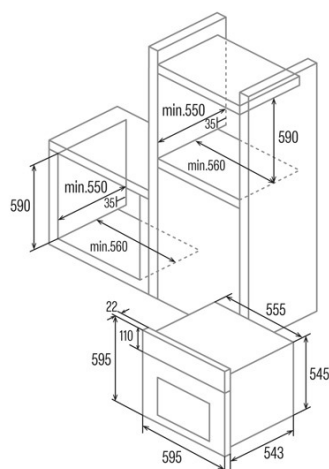

SES 6004 WH

Cod. 07044613

EAN 8422248347754

INFORMACIÓN GENERAL

| | |
|------------|---------------|
| EAN/UPC | 8422248347754 |
| Subfamilia | |

Ficha de producto

| | |
|---------------------------------------|-------------|
| Índice de Eficiencia Energética (IEE) | √ |
| Clase de eficiencia energética | A |
| Fuente de calor | Electricity |
| Número de cavidades | Electricity |
| Volumen de la cavidad (L) | 62 |

Dimensiones

| | |
|--------------|-----|
| Anchura (mm) | 556 |
| Altura (mm) | 545 |

Controles

| | |
|--------------------------------|------------|
| Tipo de control | Mechanical |
| Mostrar | WHITE |
| Número de funciones | 550 |
| Funciones | 477 |
| Temporizador | No |
| Indicador de encendido/apagado | √ |
| Indicador del termostato | - |
| Temperatura mínima [°C] | 40 |
| Temperatura máxima [°C] | 240 |