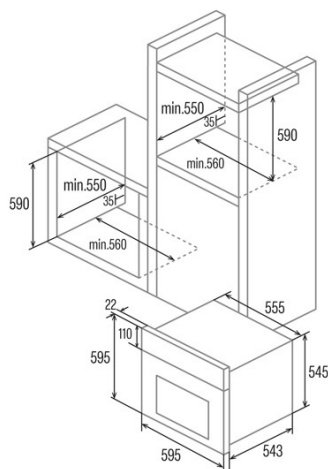

INFORMACIÓN GENERAL

EAN/UPC	8422248347754
Subfamilia	Static

Ficha de producto

Índice de Eficiencia Energética (IEE)	95,2
Clase de eficiencia energética	A
Consumo de energía en modo convencional [kWh/ciclo]	0,77
Fuente de calor	Electricity
Masa del aparato [Kg]	24,1
Número de cavidades	1
Volumen de la cavidad (L)	62

Dimensiones

Anchura (mm)	556
Altura (mm)	545
Profundidad (mm)	548

Controles

Tipo de control	Mechanical
Mostrar	WHITE
Número de funciones	4
Funciones	Double_Grill;Grill;Top and bottom heating;Bottom heating
Temporizador	No
Indicador de encendido/apagado	√
Indicador del termostato	-
Temperatura mínima [°C]	40
Temperatura máxima [°C]	240

Características

Limpieza	Aquasmart
Vidrio interior extraíble	√
Tipo de luz	LED
Número de bombillas	15
Potencia de la lámpara [W]	1
Número de cristales de puerta	2
Cerradura manual de la puerta	√
Cierre suave	-
Tipo de cavidad	Embossed
Bastidores laterales	-
Niveles	4
Guías telescópicas	No
Ventilador de convección	-

Seguridad

Ventilador de refrigeración	√

Conexión eléctrica

Tensión nominal (V)	220-240
Frecuencia nominal (Hz)	50/60
Potencia nominal de entrada (W)	2300
Longitud del cable de alimentación (m)	1,5

Accesorios

Bandeja plana	√