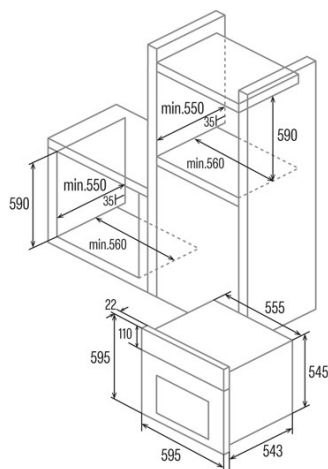

SES 6004 BK

Cod. 07044614

EAN 8422248347839

INFORMACIÓN GENERAL

EAN/UPC	8422248347839
Subfamilia	Static

Ficha de producto

Índice de Eficiencia Energética (IEE)	95,2
Clase de eficiencia energética	A
Consumo de energía en modo convencional [kWh/ciclo]	0,77
Fuente de calor	Electricity
Masa del aparato [Kg]	24,1
Número de cavidades	1
Volumen de la cavidad (L)	62

Dimensiones

Anchura (mm)	556
Altura (mm)	545
Profundidad (mm)	548

Controles

Tipo de control	Mechanical
Mostrar	No
Número de funciones	4
Funciones	Double_Grill;Grill;Top and bottom heating;Bottom heating
Temporizador	No
Indicador de encendido/apagado	√
Indicador del termostato	-
Temperatura mínima [°C]	40
Temperatura máxima [°C]	240

Características

Limpieza	Aquasmart
Vidrio interior extraíble	√
Tipo de luz	LED
Número de bombillas	15
Potencia de la lámpara [W]	1
Número de cristales de puerta	2
Cerradura manual de la puerta	√
Cierre suave	-
Tipo de cavidad	Embossed
Bastidores laterales	-
Niveles	4
Guías telescópicas	No
Ventilador de convección	-