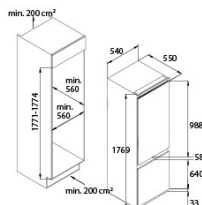

INFORMACIÓN GENERAL

EAN/UPC	8422248350952
Subfamilia	

Ficha de producto según el Reglamento UE 2019/2016

Categoría	7
Clase de eficiencia energética	E
Consumo de energía [kWh/año]	233
Volumen de almacenamiento del frigorífico [l]	177
Volumen de almacenamiento del congelador [l]	64
Clasificación por estrellas	4
Frigorífico sin escarcha	√
Congelador sin escarcha	√
Seguridad de corte de potencia [h]	10
Capacidad de congelación [kg/24h]	3,2
Clase climática	N/ST
Emisiones sonoras [dBA]	41
Tipo de instalación	320

Equipo de refrigeración

Número de balcones de las puertas	3
Número de estantes de vidrio	4
Estante de vino	-
Cajón para frutas y verduras	1
Decoración interior metálica	√
Número de bandejas de huevos	1
Capacidad de huevo	1-6

Equipo congelador

Número de cajones	3
Número de cajones cerrados	2
Bandejas de hielo	1
Capacidad del cubo de hielo	1-12

Iluminación

Refrigerador de luz	√
Luz LED	√

Conexión de energía y agua

Tensión nominal (V)	220-240
Frecuencia nominal (Hz)	50
Potencia nominal de entrada (W)	160
Protección contra descargas eléctricas	Clase I
Tipo de enchufe	Type F

Control

Tipo de control	210
Mostrar	LCD
Regulación electrónica de la temperatura del refrigerador	√
Regulación electrónica de la temperatura del congelador	√
Función de congelación estupenda	√
Fiesta de feriados	-
Función de invierno-verano	-

Instalación

Anchura (mm)	540
Altura (mm)	1769
Profundidad (mm)	550
Anchura incorporada (mm)	560
Profundidad incorporada (mm)	560
Puertas reversibles	√
Ruedas	-