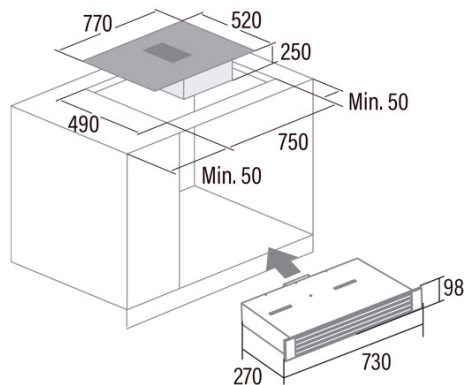

IAS 770

Cod. **08000403**

EAN **8422248102568**

INFORMACIÓN GENERAL

EAN/UPC	8422248102568
Subfamilia	Induction

Ficha de producto

Número de zonas de cocción	4
Zona 1: Tecnología	Induction
Zona 1: Tipo de zona	Rectangular Flexible
Zona 1: Posición	Front Right
Zona 1: Diámetro de la zona (mm)	19x19
Zona 1: Potencia (kW)	2
Zona 1: Refuerzo (kW)	2,8
Zona 1: Consumo (Wh / kg)	206,8
Zona 1B: Diámetro de la zona (mm)	N/A
Zona 1C: Diámetro de la zona (mm)	N/A
Zona 2: Tecnología	Induction
Zona 2: Tipo de zona	Rectangular Flexible
Zona 2: Posición	Rear Right
Zona 2: Diámetro de la zona (mm)	19x19
Zona 2: Potencia (kW)	1,5
Zona 2: Refuerzo (kW)	2
Zona 2: Consumo (Wh / kg)	181,5
Zona 2B: Diámetro de la zona (mm)	N/A
Zona 2C: Diámetro de la zona (mm)	N/A
Zona 3: Tecnología	Induction
Zona 3: Tipo de zona	Rectangular Flexible
Zona 3: Posición	Front Left
Zona 3: Diámetro de la zona (mm)	19x19
Zona 3: Potencia (kW)	2
Zona 3: Refuerzo (kW)	2,8
Zona 3: Consumo (Wh / kg)	194,2
Zona 3B: Diámetro de la zona (mm)	N/A
Zona 3C: Diámetro de la zona (mm)	N/A
Zona 4: Tecnología	Induction
Zona 4: Tipo de zona	Rectangular Flexible
Zona 4: Posición	Rear Left
Zona 4: Diámetro de la zona (mm)	19x19
Zona 4: Potencia (kW)	1,5
Zona 4: Refuerzo (kW)	2
Zona 4: Consumo (Wh / kg)	181,5
Zona 4B: Diámetro de la zona (mm)	N/A
Zona 4C: Diámetro de la zona (mm)	N/A
Zona 5: Tecnología	N/A
Zona 5: Diámetro de la zona (mm)	N/A
Zona 5B: Diámetro de la zona (mm)	N/A
Zona 5C: Diámetro de la zona (mm)	N/A
Zona 6: Tecnología	N/A
Zona 6: Diámetro de la zona (mm)	N/A
Zona 6B: Diámetro de la zona (mm)	N/A
Zona 6C: Diámetro de la zona (mm)	N/A

Dimensiones

Anchura (mm)	770
Altura (mm)	250
Profundidad (mm)	520
Altura incorporada (mm)	750
Profundidad incorporada (mm)	490
Sistema de instalación fácil	Quick Fix

Finalización

Material	Vidrio
Bisel	Frente