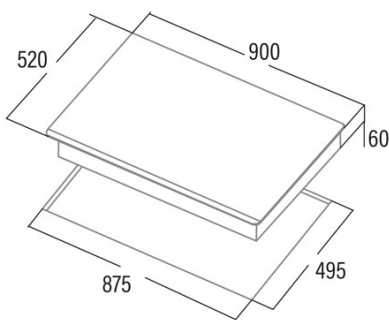

INSB 9012 BK

Cod. **08024402**

EAN **8422248109413**

INFORMACIÓN GENERAL

EAN/UPC	8422248109413
Subfamilia	Induction

Ficha de producto

Número de zonas de cocción	5
Zona 1: Tecnología	Induction
Zona 1: Tipo de zona	Rectangular Flexible
Zona 1: Posición	Front Left
Zona 1: Diámetro de la zona (mm)	21x20
Zona 1: Potencia (kW)	1,5
Zona 1: Refuerzo (kW)	2
Zona 1: Consumo (Wh / kg)	182,9
Zona 1B: Diámetro de la zona (mm)	N/A
Zona 1C: Diámetro de la zona (mm)	N/A
Zona 2: Tecnología	Induction
Zona 2: Tipo de zona	Rectangular Flexible
Zona 2: Posición	Rear Left
Zona 2: Diámetro de la zona (mm)	21x20
Zona 2: Potencia (kW)	2
Zona 2: Refuerzo (kW)	2,8
Zona 2: Consumo (Wh / kg)	182,7
Zona 2B: Diámetro de la zona (mm)	N/A
Zona 2C: Diámetro de la zona (mm)	N/A
Zona 3: Tecnología	Induction
Zona 3: Tipo de zona	Simple
Zona 3: Posición	Centre
Zona 3: Diámetro de la zona (mm)	30
Zona 3: Potencia (kW)	2,3
Zona 3: Refuerzo (kW)	3
Zona 3: Consumo (Wh / kg)	216,3
Zona 3B: Diámetro de la zona (mm)	N/A
Zona 3C: Diámetro de la zona (mm)	N/A
Zona 4: Tecnología	Induction
Zona 4: Tipo de zona	Rectangular Flexible
Zona 4: Posición	Rear Right
Zona 4: Diámetro de la zona (mm)	21x20
Zona 4: Potencia (kW)	1,5
Zona 4: Refuerzo (kW)	2
Zona 4: Consumo (Wh / kg)	182,9
Zona 4B: Diámetro de la zona (mm)	N/A
Zona 4C: Diámetro de la zona (mm)	N/A
Zona 5: Tecnología	Induction
Zona 5: Tipo de zona	Rectangular Flexible
Zona 5: Posición	Front Right
Zona 5: Diámetro de la zona (mm)	21x20
Zona 5: Potencia (kW)	2
Zona 5: Refuerzo (kW)	2,8
Zona 5: Consumo (Wh / kg)	182,7
Zona 5B: Diámetro de la zona (mm)	N/A
Zona 5C: Diámetro de la zona (mm)	N/A
Zona 6: Tecnología	N/A
Zona 6: Tipo de zona	N/A
Zona 6: Posición	N/A
Zona 6: Diámetro de la zona (mm)	N/A
Zona 6B: Diámetro de la zona (mm)	N/A
Zona 6C: Diámetro de la zona (mm)	N/A

Dimensiones

Anchura (mm)	900
Altura (mm)	60
Profundidad (mm)	520