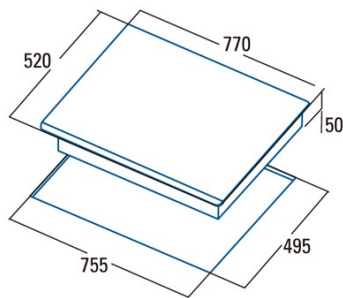

INFORMACIÓN GENERAL

EAN/UPC	8422248054485
Subfamilia	Induction

Ficha de producto

Número de zonas de cocción	6
Zona 1: Tecnología	Induction
Zona 1: Tipo de zona	Rectangular Flexible
Zona 1: Posición	Front Left
Zona 1: Diámetro de la zona (mm)	23,5x19
Zona 1: Potencia (kW)	2,1
Zona 1: Refuerzo (kW)	3,7
Zona 1: Consumo (Wh / kg)	182,7
Zona 1B: Diámetro de la zona (mm)	N/A
Zona 1C: Diámetro de la zona (mm)	N/A
Zona 2: Tecnología	Induction
Zona 2: Tipo de zona	Rectangular Flexible
Zona 2: Posición	Rear Left
Zona 2: Diámetro de la zona (mm)	23,5x19
Zona 2: Potencia (kW)	2,1
Zona 2: Refuerzo (kW)	3,7
Zona 2: Consumo (Wh / kg)	182,7
Zona 2B: Diámetro de la zona (mm)	N/A
Zona 2C: Diámetro de la zona (mm)	N/A
Zona 3: Tecnología	Induction
Zona 3: Tipo de zona	Rectangular Flexible
Zona 3: Posición	Front Centre
Zona 3: Diámetro de la zona (mm)	23,5x19
Zona 3: Potencia (kW)	2,1
Zona 3: Refuerzo (kW)	3,7
Zona 3: Consumo (Wh / kg)	182,7
Zona 3B: Diámetro de la zona (mm)	N/A
Zona 3C: Diámetro de la zona (mm)	N/A
Zona 4: Tecnología	Induction
Zona 4: Tipo de zona	Rectangular Flexible
Zona 4: Posición	Rear Centre
Zona 4: Diámetro de la zona (mm)	23,5x19
Zona 4: Potencia (kW)	2,1
Zona 4: Refuerzo (kW)	3,7
Zona 4: Consumo (Wh / kg)	182,7
Zona 4B: Diámetro de la zona (mm)	N/A
Zona 4C: Diámetro de la zona (mm)	N/A
Zona 5: Tecnología	Induction
Zona 5: Tipo de zona	Rectangular Flexible
Zona 5: Posición	Rear Right
Zona 5: Diámetro de la zona (mm)	23,5x19
Zona 5: Potencia (kW)	2,1
Zona 5: Refuerzo (kW)	3,7
Zona 5: Consumo (Wh / kg)	182,7
Zona 5B: Diámetro de la zona (mm)	N/A
Zona 5C: Diámetro de la zona (mm)	N/A
Zona 6: Tecnología	Induction
Zona 6: Tipo de zona	Rectangular Flexible
Zona 6: Posición	Front Right
Zona 6: Diámetro de la zona (mm)	23,5x19
Zona 6: Potencia (kW)	2,1
Zona 6: Refuerzo (kW)	3,7
Zona 6: Consumo (Wh / kg)	182,7
Zona 6B: Diámetro de la zona (mm)	N/A
Zona 6C: Diámetro de la zona (mm)	N/A

Dimensiones