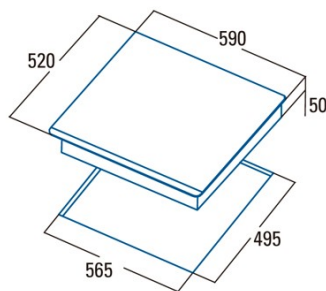

GIGA 600 BK

Cod. **08026002**

EAN **8422248059190**

INFORMACIÓN GENERAL

EAN/UPC	8422248059190
Subfamilia	Induction

Ficha de producto

Número de zonas de cocción	4
Zona 1: Tecnología	Induction
Zona 1: Tipo de zona	Rectangular Flexible
Zona 1: Posición	Front Left
Zona 1: Diámetro de la zona (mm)	23,5x19
Zona 1: Potencia (kW)	2,1
Zona 1: Refuerzo (kW)	3,7
Zona 1: Consumo (Wh / kg)	182,7
Zona 1B: Diámetro de la zona (mm)	N/A
Zona 1C: Diámetro de la zona (mm)	N/A
Zona 2: Tecnología	Induction
Zona 2: Tipo de zona	Rectangular Flexible
Zona 2: Posición	Rear Left
Zona 2: Diámetro de la zona (mm)	23,5x19
Zona 2: Potencia (kW)	2,1
Zona 2: Refuerzo (kW)	3,7
Zona 2: Consumo (Wh / kg)	182,7
Zona 2B: Diámetro de la zona (mm)	N/A
Zona 2C: Diámetro de la zona (mm)	N/A
Zona 3: Tecnología	Induction
Zona 3: Tipo de zona	Rectangular Flexible
Zona 3: Posición	Rear Right
Zona 3: Diámetro de la zona (mm)	23,5x19
Zona 3: Potencia (kW)	2,1
Zona 3: Refuerzo (kW)	3,7
Zona 3: Consumo (Wh / kg)	182,7
Zona 3B: Diámetro de la zona (mm)	N/A
Zona 3C: Diámetro de la zona (mm)	N/A
Zona 4: Tecnología	Induction
Zona 4: Tipo de zona	Rectangular Flexible
Zona 4: Posición	Front Right
Zona 4: Diámetro de la zona (mm)	23,5x19
Zona 4: Potencia (kW)	2,1
Zona 4: Refuerzo (kW)	3,7
Zona 4: Consumo (Wh / kg)	182,7
Zona 4B: Diámetro de la zona (mm)	N/A
Zona 4C: Diámetro de la zona (mm)	N/A
Zona 5: Tecnología	N/A
Zona 5: Tipo de zona	N/A
Zona 5: Posición	N/A
Zona 5: Diámetro de la zona (mm)	N/A
Zona 5B: Diámetro de la zona (mm)	N/A
Zona 5C: Diámetro de la zona (mm)	N/A
Zona 6: Tecnología	N/A
Zona 6: Tipo de zona	N/A
Zona 6: Posición	N/A
Zona 6: Diámetro de la zona (mm)	N/A
Zona 6B: Diámetro de la zona (mm)	N/A
Zona 6C: Diámetro de la zona (mm)	N/A

Dimensiones

Anchura (mm)	590
Altura (mm)	50
Profundidad (mm)	520
Anchura incorporada (mm)	565
Profundidad incorporada (mm)	495
Sistema de instalación fácil	Quick Fix

Finalización

Material	Vidrio
Bisel	Frente
Marco	No
Soportes de cocción	N/A