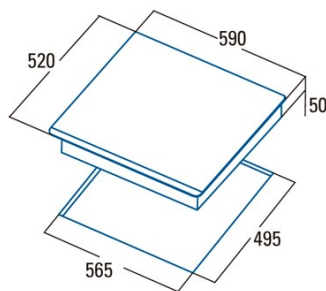

GIGA 600 WH

Cod. **08026003**

EAN **8422248059206**

INFORMACIÓN GENERAL

EAN/UPC	8422248059206
Subfamilia	Induction

Ficha de producto

Número de zonas de cocción	4
Zona 1: Tecnología	Induction
Zona 1: Tipo de zona	Rectangular Flexible
Zona 1: Posición	Front Left
Zona 1: Diámetro de la zona (mm)	23,5x19
Zona 1: Potencia (kW)	2,1
Zona 1: Refuerzo (kW)	3,7
Zona 1: Consumo (Wh / kg)	182,7
Zona 1B: Diámetro de la zona (mm)	N/A
Zona 1C: Diámetro de la zona (mm)	N/A
Zona 2: Tecnología	Induction
Zona 2: Tipo de zona	Rectangular Flexible
Zona 2: Posición	Rear Left
Zona 2: Diámetro de la zona (mm)	23,5x19
Zona 2: Potencia (kW)	2,1
Zona 2: Refuerzo (kW)	3,7
Zona 2: Consumo (Wh / kg)	182,7
Zona 2B: Diámetro de la zona (mm)	N/A
Zona 2C: Diámetro de la zona (mm)	N/A
Zona 3: Tecnología	Induction
Zona 3: Tipo de zona	Rectangular Flexible
Zona 3: Posición	Rear Right
Zona 3: Diámetro de la zona (mm)	23,5x19
Zona 3: Potencia (kW)	2,1
Zona 3: Refuerzo (kW)	3,7
Zona 3: Consumo (Wh / kg)	182,7
Zona 3B: Diámetro de la zona (mm)	N/A
Zona 3C: Diámetro de la zona (mm)	N/A
Zona 4: Tecnología	Induction
Zona 4: Tipo de zona	Rectangular Flexible
Zona 4: Posición	Front Right
Zona 4: Diámetro de la zona (mm)	23,5x19
Zona 4: Potencia (kW)	2,1
Zona 4: Refuerzo (kW)	3,7
Zona 4: Consumo (Wh / kg)	182,7
Zona 4B: Diámetro de la zona (mm)	N/A
Zona 4C: Diámetro de la zona (mm)	N/A
Zona 5: Tecnología	N/A
Zona 5: Tipo de zona	N/A
Zona 5: Posición	N/A
Zona 5: Diámetro de la zona (mm)	N/A
Zona 5B: Diámetro de la zona (mm)	N/A
Zona 5C: Diámetro de la zona (mm)	N/A
Zona 6: Tecnología	N/A
Zona 6: Tipo de zona	N/A
Zona 6: Posición	N/A
Zona 6: Diámetro de la zona (mm)	N/A
Zona 6B: Diámetro de la zona (mm)	N/A
Zona 6C: Diámetro de la zona (mm)	N/A

Dimensiones

Anchura (mm)	590
Altura (mm)	50
Profundidad (mm)	520
Anchura incorporada (mm)	565
Profundidad incorporada (mm)	495
Sistema de instalación fácil	Quick Fix

Finalización

Material	Vidrio
Bisel	Frente
Marco	No
Soportes de cocción	N/A