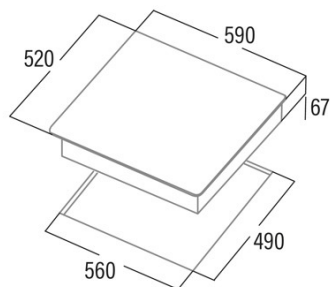

TN 604 B

Cod. **08040011**

EAN **8422248109321**

INFORMACIÓN GENERAL

EAN/UPC	8422248109321
Subfamilia	Radiant

Ficha de producto

Número de zonas de cocción	4
Zona 1: Tecnología	Radiant
Zona 1: Tipo de zona	Simple
Zona 1: Posición	Front Left
Zona 1: Diámetro de la zona (mm)	14
Zona 1: Potencia (kW)	1,2
Zona 1: Consumo (Wh / kg)	187,7
Zona 1B: Diámetro de la zona (mm)	N/A
Zona 1C: Diámetro de la zona (mm)	N/A
Zona 2: Tecnología	Radiant
Zona 2: Tipo de zona	Simple
Zona 2: Posición	Rear Left
Zona 2: Diámetro de la zona (mm)	18
Zona 2: Potencia (kW)	1,8
Zona 2: Consumo (Wh / kg)	183,4
Zona 2B: Diámetro de la zona (mm)	N/A
Zona 2C: Diámetro de la zona (mm)	N/A
Zona 3: Tecnología	Radiant
Zona 3: Tipo de zona	Simple
Zona 3: Posición	Rear Right
Zona 3: Diámetro de la zona (mm)	14
Zona 3: Potencia (kW)	1,2
Zona 3: Consumo (Wh / kg)	194,1
Zona 3B: Diámetro de la zona (mm)	N/A
Zona 3C: Diámetro de la zona (mm)	N/A
Zona 4: Tecnología	Radiant
Zona 4: Tipo de zona	Simple
Zona 4: Posición	Front Right
Zona 4: Diámetro de la zona (mm)	18
Zona 4: Potencia (kW)	1,8
Zona 4: Consumo (Wh / kg)	191,3
Zona 4B: Diámetro de la zona (mm)	N/A
Zona 4C: Diámetro de la zona (mm)	N/A
Zona 5: Tecnología	N/A
Zona 5: Tipo de zona	N/A
Zona 5: Posición	N/A
Zona 5: Diámetro de la zona (mm)	N/A
Zona 5B: Diámetro de la zona (mm)	N/A
Zona 5C: Diámetro de la zona (mm)	N/A
Zona 6: Tecnología	N/A
Zona 6: Tipo de zona	N/A
Zona 6: Posición	N/A
Zona 6: Diámetro de la zona (mm)	N/A
Zona 6B: Diámetro de la zona (mm)	N/A
Zona 6C: Diámetro de la zona (mm)	N/A

Dimensiones

Anchura (mm)	590
Profundidad (mm)	520
Anchura incorporada (mm)	560
Profundidad incorporada (mm)	490
Sistema de instalación fácil	Quick Fix

Finalización

Material	Vidrio
Bisel	No
Marco	No

Soportes de cocción	N/A
---------------------	-----