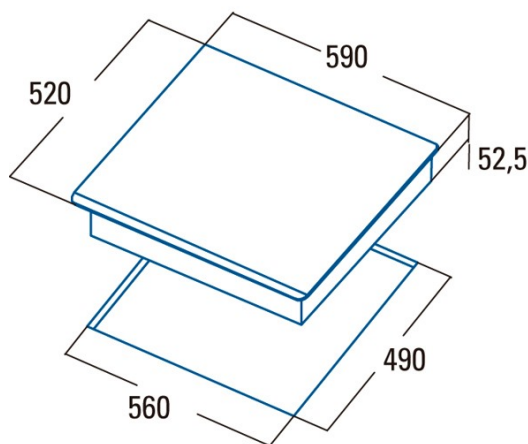

INSB 6004 BK

Cod. **08040406**

EAN **8422248079594**

INFORMACIÓN GENERAL

EAN/UPC	8422248079594
Subfamilia	Induction

Ficha de producto

Número de zonas de cocción	4
Zona 1: Tecnología	Induction
Zona 1: Tipo de zona	Simple
Zona 1: Posición	Front Left
Zona 1: Diámetro de la zona (mm)	21
Zona 1: Potencia (kW)	2,3
Zona 1: Refuerzo (kW)	2,6
Zona 1: Consumo (Wh / kg)	182,9
Zona 1B: Diámetro de la zona (mm)	N/A
Zona 1C: Diámetro de la zona (mm)	N/A
Zona 2: Tecnología	Induction
Zona 2: Tipo de zona	Simple
Zona 2: Posición	Rear Left
Zona 2: Diámetro de la zona (mm)	16
Zona 2: Potencia (kW)	1,2
Zona 2: Refuerzo (kW)	1,5
Zona 2: Consumo (Wh / kg)	182,8
Zona 2B: Diámetro de la zona (mm)	N/A
Zona 2C: Diámetro de la zona (mm)	N/A
Zona 3: Tecnología	Induction
Zona 3: Tipo de zona	Simple
Zona 3: Posición	Rear Right
Zona 3: Diámetro de la zona (mm)	18
Zona 3: Potencia (kW)	1,8
Zona 3: Refuerzo (kW)	2,3
Zona 3: Consumo (Wh / kg)	179,2
Zona 3B: Diámetro de la zona (mm)	N/A
Zona 3C: Diámetro de la zona (mm)	N/A
Zona 4: Tecnología	Induction
Zona 4: Tipo de zona	Simple
Zona 4: Posición	Front Right
Zona 4: Diámetro de la zona (mm)	16
Zona 4: Potencia (kW)	1,2
Zona 4: Refuerzo (kW)	1,5
Zona 4: Consumo (Wh / kg)	179,5
Zona 4B: Diámetro de la zona (mm)	N/A
Zona 4C: Diámetro de la zona (mm)	N/A
Zona 5: Tecnología	N/A
Zona 5: Tipo de zona	N/A
Zona 5: Posición	N/A
Zona 5: Diámetro de la zona (mm)	N/A
Zona 5B: Diámetro de la zona (mm)	N/A
Zona 5C: Diámetro de la zona (mm)	N/A
Zona 6: Tecnología	N/A
Zona 6: Tipo de zona	N/A
Zona 6: Posición	N/A
Zona 6: Diámetro de la zona (mm)	N/A
Zona 6B: Diámetro de la zona (mm)	N/A
Zona 6C: Diámetro de la zona (mm)	N/A

Dimensiones

Anchura (mm)	590
Altura (mm)	58
Profundidad (mm)	520
Anchura incorporada (mm)	565
Altura incorporada (mm)	54
Profundidad incorporada (mm)	495