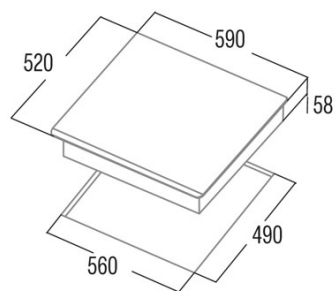

INFORMACIÓN GENERAL

EAN/UPC	8422248355704
Subfamilia	Induction

Ficha de producto

Número de zonas de cocción	4
Zona 1: Tecnología	Induction
Zona 1: Tipo de zona	Simple
Zona 1: Posición	Rear Right
Zona 1: Diámetro de la zona (mm)	18
Zona 1: Potencia (kW)	18
Zona 1: Refuerzo (kW)	23
Zona 1: Consumo (Wh / kg)	1718
Zona 2: Tecnología	Induction
Zona 2: Tipo de zona	Simple
Zona 2: Posición	Front Right
Zona 2: Diámetro de la zona (mm)	16
Zona 2: Potencia (kW)	12
Zona 2: Refuerzo (kW)	15
Zona 2: Consumo (Wh / kg)	1912
Zona 3: Tecnología	Induction
Zona 3: Tipo de zona	Simple
Zona 3: Posición	Rear Left
Zona 3: Diámetro de la zona (mm)	16
Zona 3: Potencia (kW)	12
Zona 3: Refuerzo (kW)	15
Zona 3: Consumo (Wh / kg)	170
Zona 4: Tecnología	Induction
Zona 4: Tipo de zona	Simple
Zona 4: Posición	Front Left
Zona 4: Diámetro de la zona (mm)	21
Zona 4: Potencia (kW)	18
Zona 4: Refuerzo (kW)	23
Zona 4: Consumo (Wh / kg)	1741

Dimensiones

Anchura (mm)	590
Altura (mm)	58
Profundidad (mm)	520
Anchura incorporada (mm)	54
Profundidad incorporada (mm)	49
Sistema de instalación fácil	No

Finalización

Material	Vidrio
Bisel	Frente
Marco	No
Soportes de cocción	N/A

Control

Tipo de control	Control táctil
Posición de control	Front Centre
Control independiente por zona	-
Control oculto	-
Niveles de potencia	9 + Booster
Tipo de perilla	N/A
Programación del tiempo de cocción	√
Gestión de la energía	√
Conectividad	No
Encendido automático	No

Seguridad