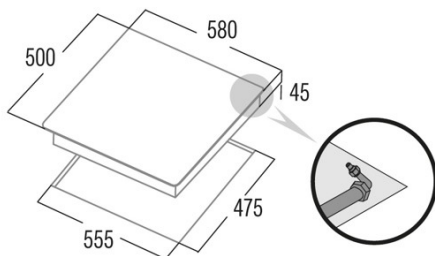

GIB 6004 X

Cod. 08066312

EAN 8422248068369

INFORMACIÓN GENERAL

EAN/UPC	8422248068369
Subfamilia	Gas

Ficha de producto

Número de zonas de cocción	4
Zona 2: Tecnología	GAS
Zona 2: Tipo de zona	Rapid
Zona 2: Posición	Front Left
Zona 2: Potencia (kW)	3
Zona 3: Tecnología	GAS
Zona 3: Tipo de zona	Semirapid
Zona 3: Posición	Rear Left
Zona 3: Potencia (kW)	1,75
Zona 4: Tecnología	GAS
Zona 4: Tipo de zona	Auxiliary
Zona 4: Posición	Front Right
Zona 4: Potencia (kW)	1
Zona 5: Tecnología	GAS
Zona 5: Tipo de zona	Semirapid
Zona 5: Posición	Rear Right
Zona 5: Potencia (kW)	1,75

Dimensiones

Anchura (mm)	580
Altura (mm)	45
Profundidad (mm)	500
Anchura incorporada (mm)	555
Profundidad incorporada (mm)	475
Sistema de instalación fácil	Clamping System

Finalización

Material	Stainless Steel
Bisel	No
Marco	No
Soportes de cocción	Cast Iron