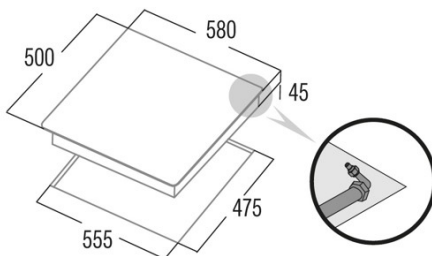

GIB 6004 X

Cod. 08066312

EAN 8422248068369

INFORMACIÓN GENERAL

EAN/UPC	8422248068369
Subfamilia	Gas

Ficha de producto

Número de zonas de cocción	4
Zona 2: Tecnología	GAS
Zona 2: Tipo de zona	Rapid
Zona 2: Posición	Front Left
Zona 2: Potencia (kW)	3
Zona 3: Tecnología	GAS
Zona 3: Tipo de zona	Semirapid
Zona 3: Posición	Rear Left
Zona 3: Potencia (kW)	1,75
Zona 4: Tecnología	GAS
Zona 4: Tipo de zona	Auxiliary
Zona 4: Posición	Front Right
Zona 4: Potencia (kW)	1
Zona 5: Tecnología	GAS
Zona 5: Tipo de zona	Semirapid
Zona 5: Posición	Rear Right
Zona 5: Potencia (kW)	1,75

Dimensiones

Anchura (mm)	580
Altura (mm)	45
Profundidad (mm)	500
Anchura incorporada (mm)	555
Profundidad incorporada (mm)	475
Sistema de instalación fácil	Clamping System

Finalización

Material	Stainless Steel
Bisel	No
Marco	No
Soportes de cocción	Cast Iron