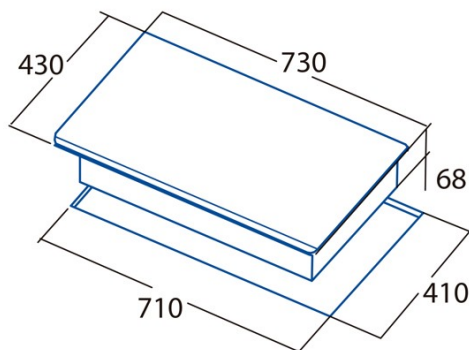

IB 073 BK

Cod. 08081100

EAN 8422248075473

INFORMACIÓN GENERAL

EAN/UPC	8422248075473
Subfamilia	Induction

Ficha de producto

Número de zonas de cocción	3
Zona 1: Tecnología	Induction
Zona 1: Tipo de zona	Simple
Zona 1: Posición	Front Left
Zona 1: Diámetro de la zona (mm)	22
Zona 1: Potencia (kW)	2,3
Zona 1: Refuerzo (kW)	3
Zona 1B: Diámetro de la zona (mm)	N/A
Zona 1C: Diámetro de la zona (mm)	N/A
Zona 2: Tecnología	Induction
Zona 2: Tipo de zona	Simple
Zona 2: Posición	Rear Centre
Zona 2: Diámetro de la zona (mm)	18
Zona 2: Potencia (kW)	1,4
Zona 2B: Diámetro de la zona (mm)	N/A
Zona 2C: Diámetro de la zona (mm)	N/A
Zona 3: Tecnología	Induction
Zona 3: Tipo de zona	Simple
Zona 3: Posición	Right
Zona 3: Diámetro de la zona (mm)	27
Zona 3: Potencia (kW)	2,3
Zona 3: Refuerzo (kW)	3
Zona 3: Consumo (Wh / kg)	187,2
Zona 3B: Diámetro de la zona (mm)	N/A
Zona 3C: Diámetro de la zona (mm)	N/A
Zona 4: Tecnología	N/A
Zona 4: Tipo de zona	N/A
Zona 4: Posición	N/A
Zona 4: Diámetro de la zona (mm)	N/A
Zona 4B: Diámetro de la zona (mm)	N/A
Zona 4C: Diámetro de la zona (mm)	N/A
Zona 5: Tecnología	N/A
Zona 5: Tipo de zona	N/A
Zona 5: Posición	N/A
Zona 5: Diámetro de la zona (mm)	N/A
Zona 5B: Diámetro de la zona (mm)	N/A
Zona 5C: Diámetro de la zona (mm)	N/A
Zona 6: Tecnología	N/A
Zona 6: Tipo de zona	N/A
Zona 6: Posición	N/A
Zona 6: Diámetro de la zona (mm)	N/A
Zona 6B: Diámetro de la zona (mm)	N/A
Zona 6C: Diámetro de la zona (mm)	N/A

Dimensiones

Anchura (mm)	730
Profundidad (mm)	430
Anchura incorporada (mm)	710
Profundidad incorporada (mm)	410
Sistema de instalación fácil	Quick Fix

Finalización

Material	Vidrio
Bisel	Frente
Marco	No
Soportes de cocción	N/A