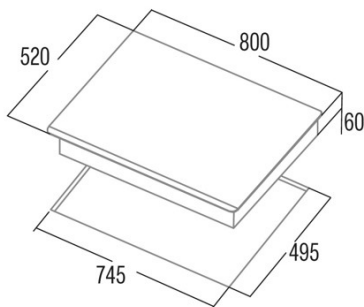

INFORMACIÓN GENERAL

EAN/UPC	8422248079648
Subfamilia	Induction

Ficha de producto

Número de zonas de cocción	4
Zona 1: Tecnología	Induction
Zona 1: Tipo de zona	Rectangular Flexible
Zona 1: Posición	Front Left
Zona 1: Diámetro de la zona (mm)	21x20
Zona 1: Potencia (kW)	1,5
Zona 1: Refuerzo (kW)	2
Zona 1: Consumo (Wh / kg)	182,9
Zona 1B: Diámetro de la zona (mm)	N/A
Zona 1C: Diámetro de la zona (mm)	N/A
Zona 2: Tecnología	Induction
Zona 2: Tipo de zona	Rectangular Flexible
Zona 2: Posición	Rear Left
Zona 2: Diámetro de la zona (mm)	21x20
Zona 2: Potencia (kW)	2
Zona 2: Refuerzo (kW)	2,8
Zona 2: Consumo (Wh / kg)	182,7
Zona 2B: Diámetro de la zona (mm)	N/A
Zona 2C: Diámetro de la zona (mm)	N/A
Zona 3: Tecnología	Induction
Zona 3: Tipo de zona	Simple
Zona 3: Posición	Centre
Zona 3: Diámetro de la zona (mm)	30
Zona 3: Potencia (kW)	2,3
Zona 3: Refuerzo (kW)	3
Zona 3: Consumo (Wh / kg)	216,3
Zona 3B: Diámetro de la zona (mm)	N/A
Zona 3C: Diámetro de la zona (mm)	N/A
Zona 4: Tecnología	Induction
Zona 4: Tipo de zona	Simple
Zona 4: Posición	Front Right
Zona 4: Diámetro de la zona (mm)	18
Zona 4: Potencia (kW)	1,2
Zona 4: Refuerzo (kW)	1,5
Zona 4: Consumo (Wh / kg)	179,5
Zona 4B: Diámetro de la zona (mm)	N/A
Zona 4C: Diámetro de la zona (mm)	N/A
Zona 5: Tecnología	N/A
Zona 5: Tipo de zona	N/A
Zona 5: Posición	N/A
Zona 5: Diámetro de la zona (mm)	N/A
Zona 5B: Diámetro de la zona (mm)	N/A
Zona 5C: Diámetro de la zona (mm)	N/A
Zona 6: Tecnología	N/A
Zona 6: Tipo de zona	N/A
Zona 6: Posición	N/A
Zona 6: Diámetro de la zona (mm)	N/A
Zona 6B: Diámetro de la zona (mm)	N/A
Zona 6C: Diámetro de la zona (mm)	N/A

Dimensiones

Anchura (mm)	800
Altura (mm)	60
Profundidad (mm)	520
Anchura incorporada (mm)	745
Profundidad incorporada (mm)	495
Sistema de instalación fácil	Quick Fix