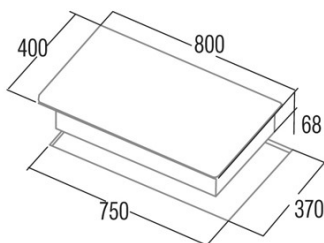

INFORMACIÓN GENERAL

EAN/UPC	8422248109529
Subfamilia	Induction

Ficha de producto

Número de zonas de cocción	3
Zona 1: Tecnología	Induction
Zona 1: Tipo de zona	Simple
Zona 1: Posición	Front Left
Zona 1: Diámetro de la zona (mm)	22
Zona 1: Potencia (kW)	2,3
Zona 1: Refuerzo (kW)	3
Zona 1: Consumo (Wh / kg)	176,3
Zona 2: Tecnología	Induction
Zona 2: Tipo de zona	Simple
Zona 2: Posición	Rear Centre
Zona 2: Diámetro de la zona (mm)	18
Zona 2: Potencia (kW)	1,4
Zona 2: Refuerzo (kW)	184,9
Zona 3: Tecnología	Induction
Zona 3: Tipo de zona	Simple
Zona 3: Posición	Right
Zona 3: Diámetro de la zona (mm)	27
Zona 3: Potencia (kW)	2,3
Zona 3: Refuerzo (kW)	3

Dimensiones

Anchura (mm)	800
Altura (mm)	68
Profundidad (mm)	400
Anchura incorporada (mm)	750
Profundidad incorporada (mm)	370
Sistema de instalación fácil	Quick Fix

Finalización

Material	Vidrio
Bisel	No
Marco	No
Soportes de cocción	N/A

Control

Tipo de control	Control táctil
Posición de control	Front Centre
Control independiente por zona	-
Niveles de potencia	9 + Booster
Tipo de perilla	N/A
Programación del tiempo de cocción	√
Alarma de cuenta atrás	√
Gestión de la energía	-
Conectividad	No
Encendido automático	N/A

Seguridad

Bloqueo de seguridad	-
Bloqueo de niños	Yes (Combination)
Indicador de calor residual	√
Detección automática de utensilios de cocina	√
Detección inteligente de utensilios de cocina	-
Parada automática de seguridad	√
Protección contra derrames de líquidos	√
Válvula de seguridad	-