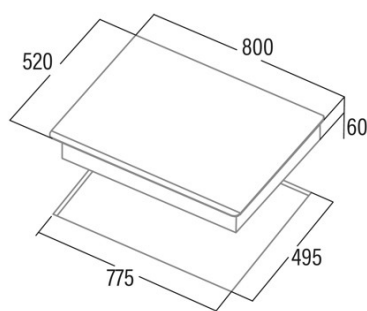

INSB 8021 BK

Cod. **08081401**

EAN **8422248109536**

INFORMACIÓN GENERAL

EAN/UPC	8422248109536
Subfamilia	Induction

Ficha de producto

Número de zonas de cocción	4
Zona 1: Tecnología	Induction
Zona 1: Tipo de zona	Rectangular Flexible
Zona 1: Posición	Front Left
Zona 1: Diámetro de la zona (mm)	21x20
Zona 1: Potencia (kW)	1,5
Zona 1: Refuerzo (kW)	2
Zona 1: Consumo (Wh / kg)	182,9
Zona 1B: Diámetro de la zona (mm)	N/A
Zona 1C: Diámetro de la zona (mm)	N/A
Zona 2: Tecnología	Induction
Zona 2: Tipo de zona	Rectangular Flexible
Zona 2: Posición	Rear Left
Zona 2: Diámetro de la zona (mm)	21x20
Zona 2: Potencia (kW)	2
Zona 2: Refuerzo (kW)	2,8
Zona 2: Consumo (Wh / kg)	182,7
Zona 2B: Diámetro de la zona (mm)	N/A
Zona 2C: Diámetro de la zona (mm)	N/A
Zona 3: Tecnología	Induction
Zona 3: Tipo de zona	Simple
Zona 3: Posición	Centre
Zona 3: Diámetro de la zona (mm)	30
Zona 3: Potencia (kW)	2,3
Zona 3: Refuerzo (kW)	3
Zona 3: Consumo (Wh / kg)	216,3
Zona 3B: Diámetro de la zona (mm)	N/A
Zona 3C: Diámetro de la zona (mm)	N/A
Zona 4: Tecnología	Induction
Zona 4: Tipo de zona	Simple
Zona 4: Posición	Front Right
Zona 4: Diámetro de la zona (mm)	18
Zona 4: Potencia (kW)	1,2
Zona 4: Refuerzo (kW)	1,5
Zona 4: Consumo (Wh / kg)	179,5
Zona 4B: Diámetro de la zona (mm)	N/A
Zona 4C: Diámetro de la zona (mm)	N/A
Zona 5: Tecnología	N/A
Zona 5: Tipo de zona	N/A
Zona 5: Posición	N/A
Zona 5: Diámetro de la zona (mm)	N/A
Zona 5B: Diámetro de la zona (mm)	N/A
Zona 5C: Diámetro de la zona (mm)	N/A
Zona 6: Tecnología	N/A
Zona 6: Tipo de zona	N/A
Zona 6: Posición	N/A
Zona 6: Diámetro de la zona (mm)	N/A
Zona 6B: Diámetro de la zona (mm)	N/A
Zona 6C: Diámetro de la zona (mm)	N/A

Dimensiones

Anchura (mm)	800
Altura (mm)	60
Profundidad (mm)	520
Anchura incorporada (mm)	745
Altura incorporada (mm)	56
Profundidad incorporada (mm)	495

Finalización

Material	Vidrio
Bisel	Frente
Marco	No
Soportes de cocción	N/A