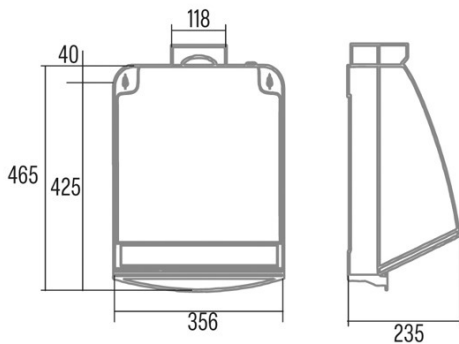

INFORMACIÓN GENERAL

EAN/UPC	8422248100823
Subfamilia	Kitchen Extractor

Ficha de producto según las directivas EU65/2014 - EN61591, EN60704-2-13, EN50564

AEC (Consumo de energía anual) (kWh/año)	66,8
Clase EEI (clase de eficiencia energética)	D
FDE (eficiencia dinámica de fluidos)	8,7
Clase FDE (Clase de eficiencia dinámica de fluidos)	E
LE (eficiencia luminosa) (lux/W)	1,5
Clase LE (clase de eficiencia luminosa)	F
GFE (Eficiencia de filtrado de grasas)	53,7
Clase GFE (clase de eficiencia de filtrado de grasas)	F
Flujo de aire en modo normal MAX (m3/h)	600
Potencia acústica en modo normal MAX (dB)	49
Po (consumo de energía en modo apagado) (W)	0
Ps (consumo de energía en modo de espera) (W)	0

Directiva de integración UE 66/2014

f (Factor Incremento en el tiempo)	1,8
IEE (Índice de Eficiencia Energética)	90,9
QBEP (eficiencia máxima del punto de flujo de aire) (m3/h)	278,9
PBEP (eficiencia máxima del punto de presión) (Pa)	102,9
WBEP (Consumo de energía eléctrica con eficiencia máxima) (W)	91,9
WL (sistema de alumbrado de potencia nominal) (W)	14
EMIDDLE (Iluminancia media en la superficie de cocción) (lux)	59

Dimensiones exteriores

Anchura (mm)	356
Profundidad (mm)	235
Altura total mínima (mm)	650
Diamètre de sortie (mm)	118

Características

Cantidad del motor	1
Presión máxima (Pa)	190
Flujo de aire de salida libre (m3/h)	600
Tecnología de filtro	Malla
Refuerzo	-
Temporizador	-
Indicador de saturación del filtro	-
Indicador de cambio de filtro de carbón	-
Función de atenuación	-
Control remoto	-

Iluminación

Tecnología del rayo	Energy Saving

Instalación

Distancia mínima a una placa eléctrica (mm)	65
Distancia mínima a una placa de gas (mm)	650
Opción de recirculación	-
Filtro de carbón	-
Back Draught Shutter	-
Escudo interior	-

Conexión eléctrica

Tensión nominal (V)	230
Frecuencia nominal (Hz)	50
Potencia nominal de entrada (W)	105