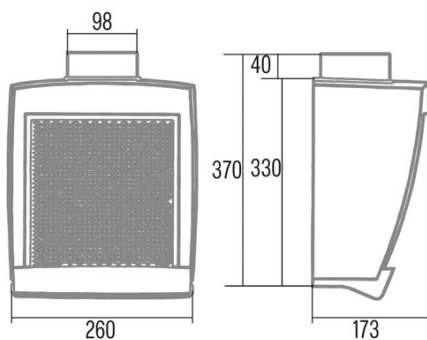

INFORMACIÓN GENERAL

EAN/UPC	8422248010832
Subfamilia	Kitchen Extractor

Ficha de producto según las directivas EU65/2014 - EN61591, EN60704-2-13, EN50564

AEC (Consumo de energía anual) (kWh/año)	60
Clase EEI (clase de eficiencia energética)	D
FDE (eficiencia dinámica de fluidos)	8
Clase FDE (Clase de eficiencia dinámica de fluidos)	E
Clase LE (clase de eficiencia luminosa)	N_A
GFE (Eficiencia de filtrado de grasas)	51,9
Clase GFE (clase de eficiencia de filtrado de grasas)	F
Flujo de aire en modo normal MAX (m3/h)	450
Potencia acústica en modo normal MAX (dB)	57
Po (consumo de energía en modo apagado) (W)	0
Ps (consumo de energía en modo de espera) (W)	0

Directiva de integración UE 66/2014

f (Factor Incremento en el tiempo)	1,8
IEE (Índice de Eficiencia Energética)	90
QBEP (eficiencia máxima del punto de flujo de aire) (m3/h)	145,3
PBEP (eficiencia máxima del punto de presión) (Pa)	152,5
WBEP (Consumo de energía eléctrica con eficiencia máxima) (W)	94,5

Dimensiones exteriores

Anchura (mm)	260
Profundidad (mm)	173
Altura total mínima (mm)	650
Diamètre de sortie (mm)	98

Características

Cantidad del motor	1
Presión máxima (Pa)	235
Flujo de aire de salida libre (m3/h)	450
Tecnología de filtro	Malla
Refuerzo	-
Temporizador	-
Indicador de saturación del filtro	-
Indicador de cambio de filtro de carbón	-
Control remoto	-

Instalación

Distancia mínima a una placa eléctrica (mm)	65
Distancia mínima a una placa de gas (mm)	650
Opción de recirculación	-
Filtro de carbón	-
Back Draught Shutter	-
Escudo interior	-

Conexión eléctrica

Tensión nominal (V)	230
Frecuencia nominal (Hz)	50
Potencia nominal de entrada (W)	125
Protección contra descargas eléctricas	Class II
Longitud del cable de alimentación (m)	0,5
Tipo de enchufe	No plug

Accesorios

Extensión de conducto decorativo superior	N_A
Conducto decorativo blanco	N_A