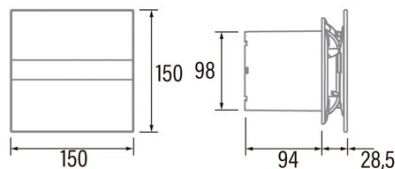

INFORMACIÓN GENERAL

EAN/UPC	8422248049627
Subfamilia	Axial

Características generales

Tipo de motor	AC/SHADED POLE LOW CONSUMPTION
Modelo de motor	SP5812
Potencia del motor (W)	8
Tecnología de iluminación	N/A
Cantidad de luz	N/A
Tipo de filtro	N/A
Número de capas	N/A
Descripción del control	Potentiometer
Niveles de potencia	N/A
Temporizador	√
Temporizador Hygro	-
Indicador electrónico de saturación del filtro	-
Iluminación regulable	-

Instalación

Anchura (mm)	150
Altura (mm)	150
Profundidad (mm)	94
Altura mínima total (mm)	2300
Diámetro de salida (mm)	98
Presión máxima (Pa)	20
Flap anti-retorno incluido	-
Sistema de instalación fácil	No

Conexión eléctrica

Tensión nominal (V)	220-240
Frecuencia nominal (Hz)	50/60
Potencia nominal de entrada (W)	8
Protección contra descargas eléctricas	Class II
Tipo de enchufe	No plug

Accesorios

Rejilla fija	1910200
Obturador de sobrepresión	1910300
Obturador de retroceso	1990097

Conexión de energía y agua

Tensión nominal (V)	220-240
Frecuencia nominal (Hz)	50/60
Potencia nominal de entrada (W)	8
Protección contra descargas eléctricas	Class II
Tipo de enchufe	No plug