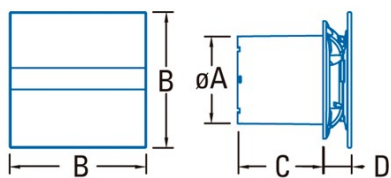

## E-150 GT TIMER

Cod. **00902100**

EAN **8422248056847**

	ø A	B	C	D
E GLASS-100	98	150	94	28,5
E GLASS-120	118	170	94	35
E GLASS-150	148	190	94	45
E GLASS-100 LIGHT/PIR	98	150	94	35