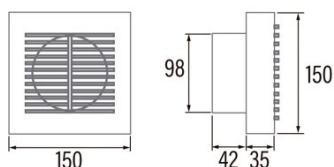

INFORMACIÓN GENERAL

EAN/UPC	8422248110006
Subfamilia	Axial

Características generales

Tipo de motor	AC/SHADED POLE
Modelo de motor	SP5812
Potencia del motor (W)	15
Tecnología de iluminación	N/A
Cantidad de luz	N/A
Tipo de filtro	N/A
Número de capas	N/A
Descripción del control	N/A
Niveles de potencia	N/A
Temporizador	-
Temporizador Hygro	-
Indicador electrónico de saturación del filtro	-
Iluminación regulable	-

Instalación

Anchura (mm)	150
Altura (mm)	150
Profundidad (mm)	42
Altura mínima total (mm)	2300
Diámetro de salida (mm)	98
Presión máxima (Pa)	25
Flap anti-retorno incluido	-
Sistema de instalación fácil	No

Conexión eléctrica

Tensión nominal (V)	220-240
Frecuencia nominal (Hz)	50/60
Potencia nominal de entrada (W)	15
Protección contra descargas eléctricas	Class II
Tipo de enchufe	No plug

Accesorios

Rejilla fija	1910200
Obturador de sobrepresión	1910300
Kit de ventanas	1910000
Anillo de fijación de ventana	1910100

Conexión de energía y agua

Tensión nominal (V)	220-240
Frecuencia nominal (Hz)	50/60
Potencia nominal de entrada (W)	15
Protección contra descargas eléctricas	Class II
Tipo de enchufe	No plug