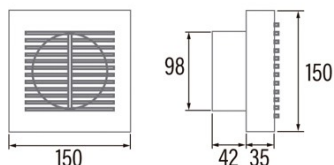

B-10 TIMER

Cod. 00911000

EAN 8422248110105

INFORMACIÓN GENERAL

EAN/UPC	8422248110105
Subfamilia	Axial

Características generales

Tipo de motor	AC/SHADED POLE
Modelo de motor	SP5812
Potencia del motor (W)	15
Tecnología de iluminación	N/A
Cantidad de luz	N/A
Tipo de filtro	N/A
Número de capas	N/A
Descripción del control	Potentiometer
Niveles de potencia	N/A
Temporizador	-
Temporizador Hygro	-
Indicador electrónico de saturación del filtro	-
Iluminación regulable	-

Instalación

Anchura (mm)	150
Altura (mm)	150
Profundidad (mm)	42
Altura mínima total (mm)	2300
Diámetro de salida (mm)	98
Presión máxima (Pa)	25
Flap anti-retorno incluido	-
Sistema de instalación fácil	No