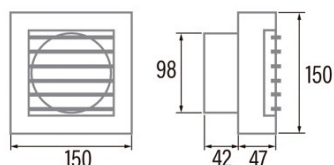

B-10 MATIC

Cod. 00915000

EAN 8422248110204

INFORMACIÓN GENERAL

EAN/UPC	8422248110204
Subfamilia	Axial

Características generales

Tipo de motor	AC/SHADED POLE
Modelo de motor	SP5820
Potencia del motor (W)	15
Tecnología de iluminación	N/A
Cantidad de luz	N/A
Tipo de filtro	N/A
Número de capas	N/A
Descripción del control	N/A
Niveles de potencia	N/A
Temporizador	-
Temporizador Hygro	-
Indicador electrónico de saturación del filtro	-
Iluminación regulable	-

Instalación

Anchura (mm)	150
Altura (mm)	150
Profundidad (mm)	42
Altura mínima total (mm)	2300
Diámetro de salida (mm)	98
Presión máxima (Pa)	25
Flap anti-retorno incluido	-
Sistema de instalación fácil	No