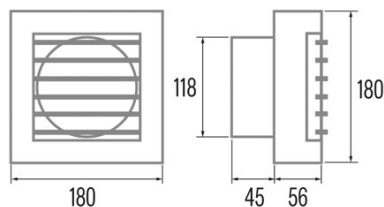

B-12 MATIC TIMER

Cod. 00926000

EAN 8422248110808

INFORMACIÓN GENERAL

EAN/UPC	8422248110808
Subfamilia	Axial

Características generales

Tipo de motor	AC/SHADED POLE
Modelo de motor	SP5820
Potencia del motor (W)	20
Tecnología de iluminación	N/A
Cantidad de luz	N/A
Tipo de filtro	N/A
Número de capas	N/A
Descripción del control	N/A
Niveles de potencia	1
Temporizador	√
Temporizador Hygro	-
Indicador electrónico de saturación del filtro	-
Iluminación regulable	-

Instalación

Anchura (mm)	180
Altura (mm)	180
Profundidad (mm)	101
Altura mínima total (mm)	180
Diámetro de salida (mm)	118
Flap anti-retorno incluido	√

Conexión eléctrica

Tensión nominal (V)	230
Frecuencia nominal (Hz)	50/60
Potencia nominal de entrada (W)	20
Protección contra descargas eléctricas	Class II
Tipo de enchufe	No plug