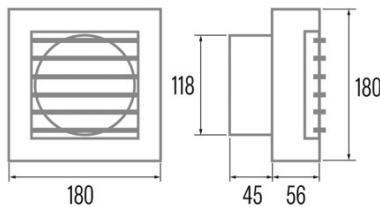

INFORMACIÓN GENERAL

EAN/UPC	8422248110808
Subfamilia	Axial

Características generales

Tipo de motor	AC/SHADED POLE
Modelo de motor	SP5820
Potencia del motor (W)	20
Tecnología de iluminación	N/A
Cantidad de luz	N/A
Tipo de filtro	N/A
Número de capas	N/A
Descripción del control	N/A
Niveles de potencia	1
Temporizador	√
Temporizador Hygro	-
Indicador electrónico de saturación del filtro	-
Iluminación regulable	-

Instalación

Anchura (mm)	180
Altura (mm)	180
Profundidad (mm)	101
Altura mínima total (mm)	180
Diámetro de salida (mm)	118
Flap anti-retorno incluido	√

Conexión eléctrica

Tensión nominal (V)	230
Frecuencia nominal (Hz)	50/60
Potencia nominal de entrada (W)	20
Protección contra descargas eléctricas	Class II
Tipo de enchufe	No plug

Accesorios

Obturador de retroceso	With automatic shutter.

Conexión de energía y agua

Tensión nominal (V)	230
Frecuencia nominal (Hz)	50/60
Potencia nominal de entrada (W)	20
Protección contra descargas eléctricas	Class II
Tipo de enchufe	No plug